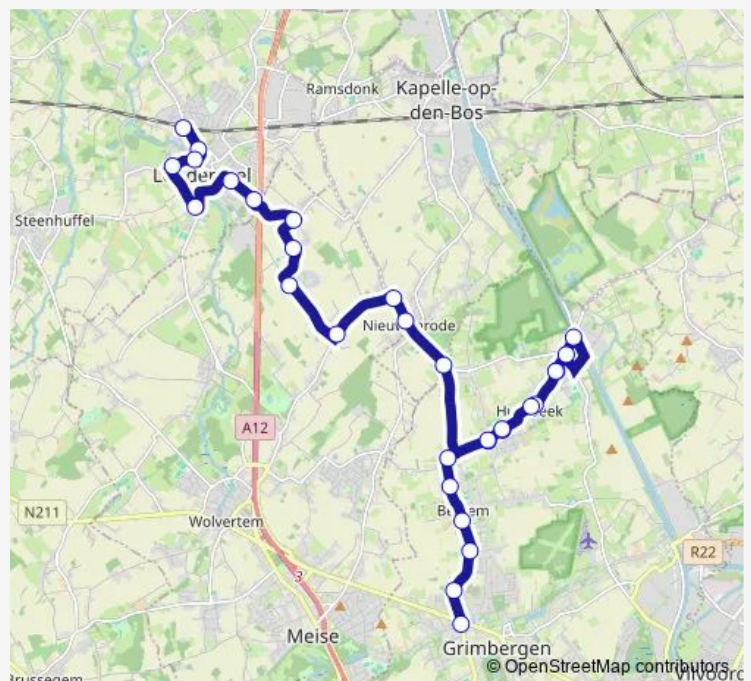

Humbeek Kerk

Humbeek Ter Eiken

Beigem Dries

Beigem Gemeentehuisstraat

Route schedule

Londerzeel Station perron 3 — Grimbergen Stelplaats perron 1

Monday 16:25

Tuesday 16:25

Wednesday —

Thursday 16:25

Friday 16:25

Saturday —

Sunday —

Route info

Direction: Londerzeel Station perron 3

Stops: 25

Trip Duration: 0 hour 35 min

518 — Londerzeel - Nieuwenrode - Humbeek - Grimbergen

Beigem Dorp

Grimbergen Kerselaar

Grimbergen Keienberglaan

Grimbergen Stelplaats perron 1

Direction

Grimbergen Stelplaats perron 2 — Londerzeel Station perron 3

25 stops

[Open route schedule](#)

Grimbergen Stelplaats perron 2

Grimbergen Keienberglaan

Grimbergen Kerselaar

Beigem Dorp

Beigem Gemeentehuisstraat

Beigem Dries