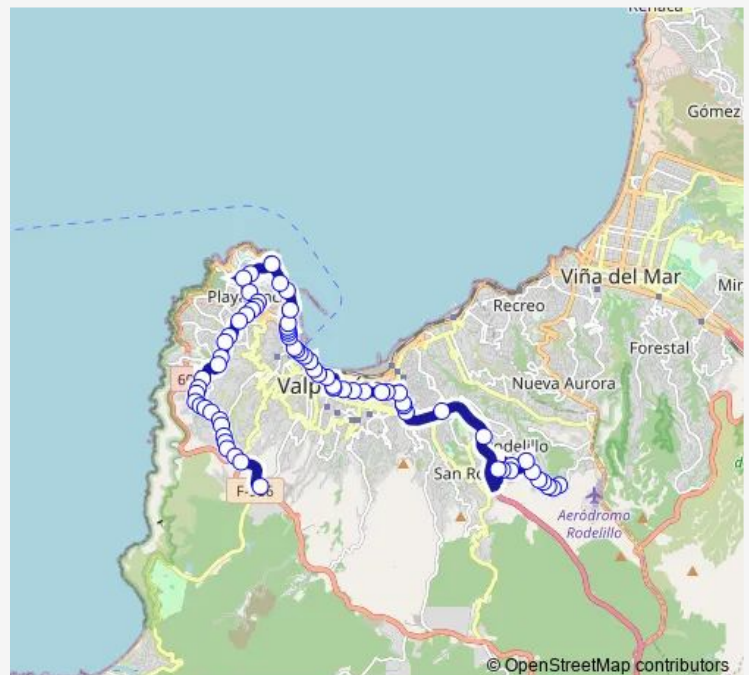

Pedro Montt - Francia

Pedro Montt - Freire - Parque Salvador Allende

### Route schedule

Rodelillo 5904 — Garita Camino La Polvora

Monday 06:00-22:00

Tuesday 06:00-22:00

Wednesday 06:00-22:00

Thursday 06:00-22:00

Friday 06:00-22:00

Saturday 06:00-22:00

### Route info

Direction: Rodelillo 5904

Stops: 68

Trip Duration: 0 hour 34 min

518 — Playa Ancha - Las Lomas - Baron

Pedro Montt - Las Heras / Oriente

Pedro Montt - Plaza Victoria / Norte

Catedral De Valparaiso

Baden Powell - El Ancla / Oriente

Baden Powell - Caleuche / Oriente

Baden Powell - El Faro / Oriente

Baden Powel / Pto Varas

Federico Sta Maria - Venezuela

Federico Sta Maria - Calle Veintidos / Norte

Los Copihue