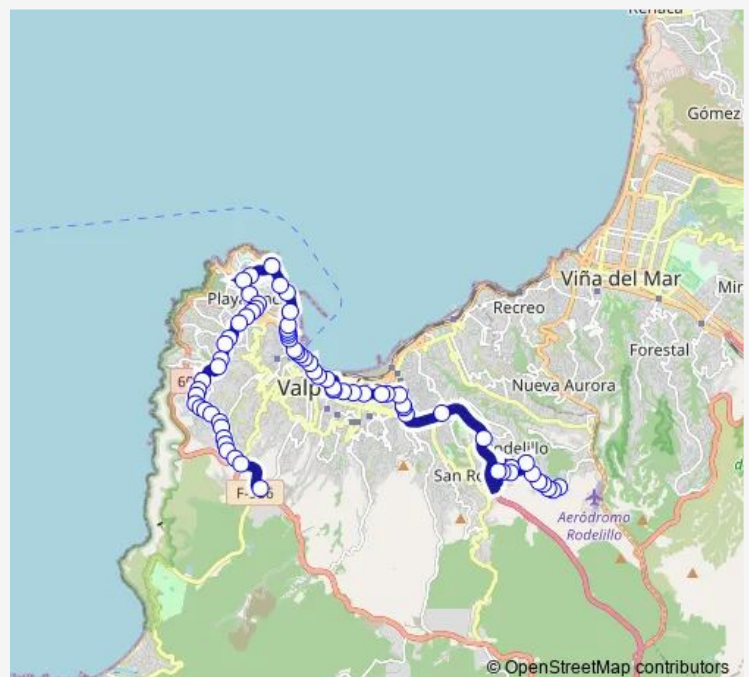

Tuesday 06:00-22:00

Wednesday 06:00-22:00

Thursday 06:00-22:00

Friday 06:00-22:00

Saturday 06:00-22:00

Sunday 07:00-21:00

Route info

Direction: Rodelillo 5904

Stops: 68

Trip Duration: 0 hour 34 min

518 — Playa Ancha - Las Lomas - Baron

Pedro Montt - Las Heras / Oriente

Pedro Montt - Plaza Victoria / Norte

Catedral De Valparaiso

Supermercado Unimarc

Brazil - Bellavista

Blanco - Marquez

Blanco - Aduana

Tps - Aduana

Antonio Varas

Playa San Mateo / Norte

Asmar / Oriente

Caleta Membrillo / Oriente

Parque - Subida Parque Membrillo

Baden Powell - Caleuche / Oriente

Baden Powell - El Faro / Oriente

Baden Powel / Pto Varas

Federico Sta Maria - Venezuela

Federico Sta Maria - Calle Veintidos / Norte

Los Copihue

Federico Sta Maria - Luis Emilio Recabarren