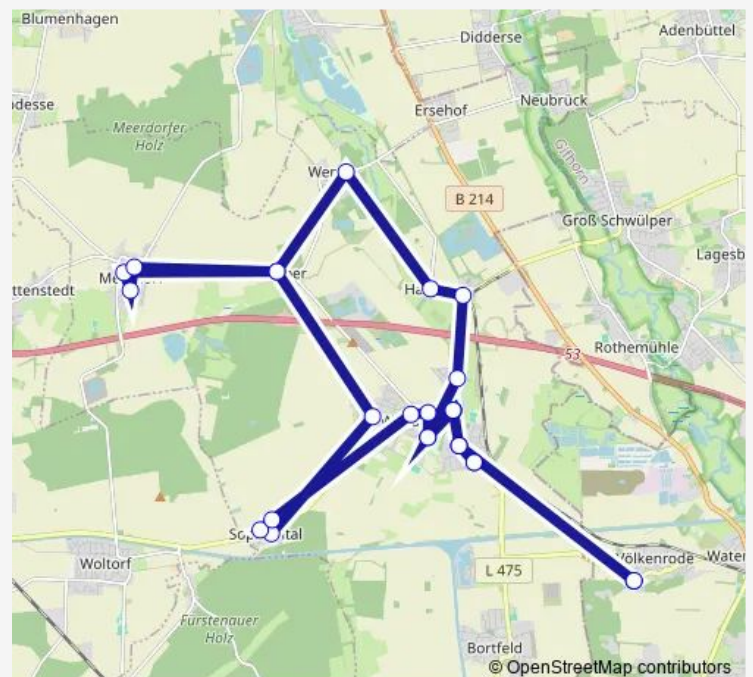

Thursday 07:40

Friday 07:40

Saturday —

Sunday —

Route info

Direction: Zweidorf, Denkmal

Stops: 22

Trip Duration: 0 hour 51 min

■ 518

BusMaps

Direction

Wendezelle, Auezentrum — Wense, Ortsmitte

19 stops

[Open route schedule](#)

Wendezelle, Auezentrum

Wendezelle, Wendezeller Ring

Wendeburg, Im Kirchwinkel

Wendeburg, Aueschule

Wendeburg, Ehrenkamp

Zweidorf, Peiner Straße

Zweidorf, Denkmal

Wendeburg, Ahorring

Harvesse, Bahnhof

Harvesse, Am Dorfplatz

Thursday 10:10-15:25

Friday 10:10-15:25

Saturday 10:10-15:10

Sunday —

Route info

Direction: Wendezelle, Auezentrum

Stops: 26

Trip Duration: 1 hour 1 min