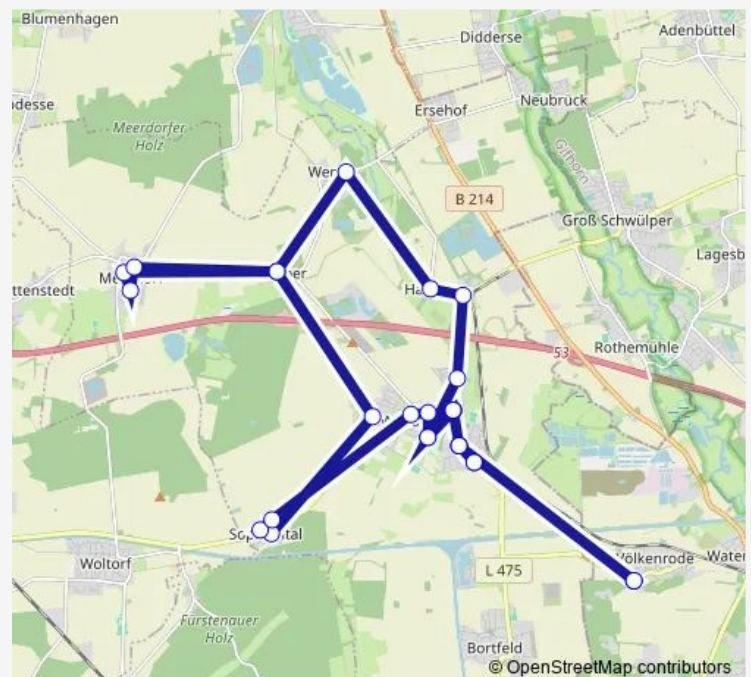

Saturday —

Sunday —

Route info

Direction: Zweidorf, Denkmal

Stops: 22

Trip Duration: 0 hour 51 min

Direction

Wendezelle, Auezentrum — Wense, Ortsmitte

19 stops

[Open route schedule](#)

Wendezelle, Auezentrum

Wendezelle, Wendezeller Ring

Wendeburg, Im Kirchwinkel

Wendeburg, Aueschule

Wendeburg, Ehrenkamp

Zweidorf, Peiner Straße

Route info

Direction: Wendezelle, Auezentrum

Stops: 26

Trip Duration: 1 hour 1 min

Wendezelle, Auezentrum

Direction

Wendezelle, Auezentrum — Wendezelle, Auezentrum

26 stops

Wendeburg, Im Kirchwinkel

Wendezelle, Wendezeller Ring

Route schedule

Wendezelle, Auezentrum — Wendezelle, Auezentrum

Monday 08:45-13:45

Tuesday 08:45-13:45

Wednesday 08:45-13:45

Thursday 08:45-13:45