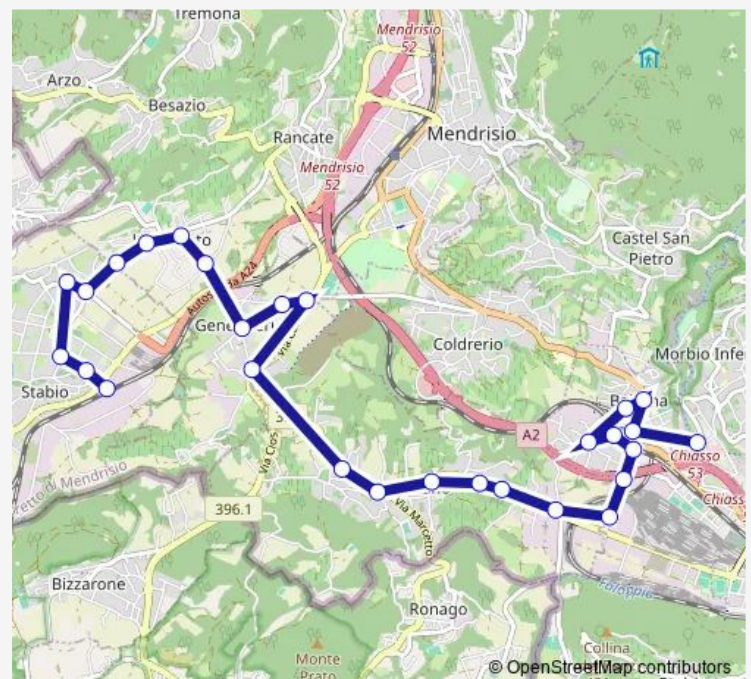

Novazzano, Ponte Pobbia

Balerna, Industrie

Balerna, Via Motta

Route schedule

Stabio, Stazione — Morbio Inferiore, Serfontana

Monday 07:35-19:36

Tuesday 07:35-19:36

Wednesday 07:35-19:36

Thursday 07:35-19:36

Friday 07:35-19:36

Saturday 08:32-18:36

Sunday —

Route info

Direction: Stabio, Stazione

Stops: 28

Trip Duration: 0 hour 30 min

518

BusMaps

Balerna, Via Sottobisio

Balerna, Stazione

Balerna, S. Antonio

Balerna, Prada

Balerna, Piazza

Balerna, Bellavista (Ffs)

Morbio Inferiore, Serfontana

Direction

Morbio Inferiore, Serfontana — Stabio, Stazione

30 stops

[Open route schedule](#)

Morbio Inferiore, Serfontana

Balerna, Bellavista (Ffs)

Balerna, Piazza