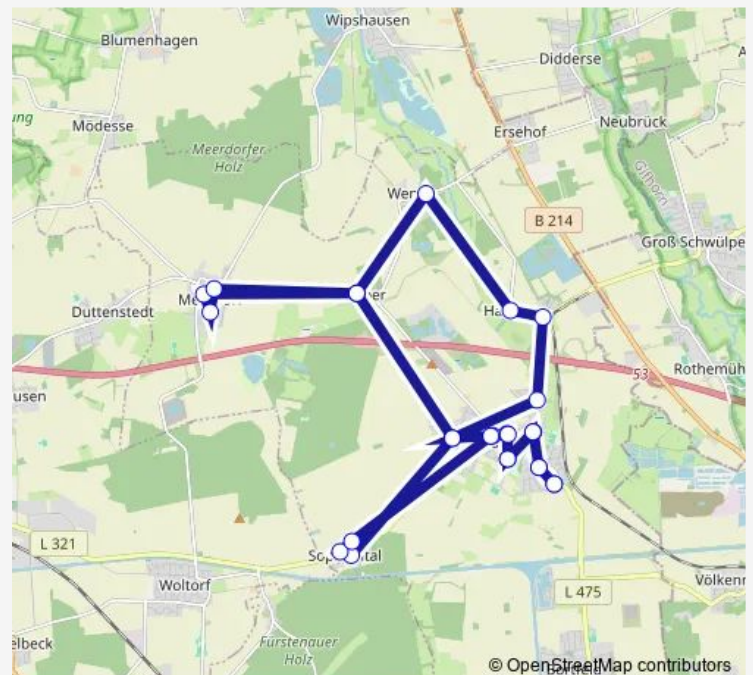

Neubrück, Okerstraße

Ersehof, Poststraße

Harvesse, Bahnhof

Wendeburg, Ahorning

Wendeburg, Aueschule

Wendeburg, Im Kirchwinkel

Wendezelle, Wendezeller Ring

Wendezelle, Auezentrum

Route schedule

Wendezelle, Auezentrum — Wendezelle, Auezentrum

Monday 09:36-14:42

Tuesday 09:36-14:42

Wednesday 09:36-14:42

Thursday 09:36-14:42

Friday 09:36-14:42

Saturday 12:02-14:32

Sunday —

Route info

Direction: Wendezelle, Auezentrum

Stops: 10

Trip Duration: 0 hour 27 min

518

Direction

Wendezelle, Auezentrum — Wendezelle, Auezentrum

26 stops

[Open route schedule](#)

Wendezelle, Auezentrum

Wendezelle, Wendezeller Ring

Wendeburg, Im Kirchwinkel

Wendeburg, Aueschule

Wendeburg, Ehrenkamp

Zweidorf, Peiner Straße