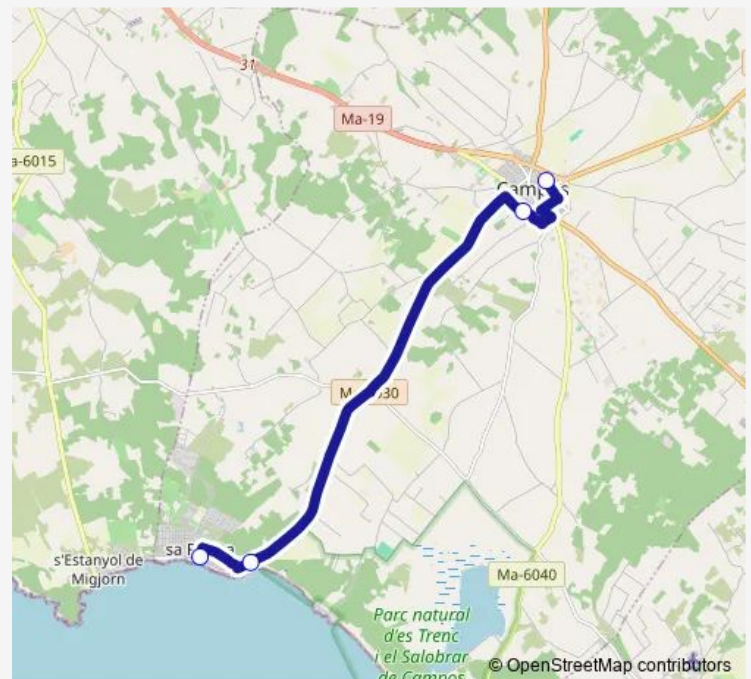

Bus 518 Sa Ràpita - Campos[Go to website](#)**Direction**

Escorball (13026) — La Verge 1 (13007)

4 stops

[Open route schedule](#)

Escorball (13026)

Club Nàutic 2 (13005)

Ronda de l'Estació 2 (13028)

La Verge 1 (13007)

Route schedule

Escorball (13026) — La Verge 1 (13007)

Monday	08:35-20:05
Tuesday	08:35-20:05
Wednesday	08:35-20:05
Thursday	08:35-20:05
Friday	08:35-20:05
Saturday	08:35-20:05
Sunday	—

Route info

Direction: Escorball (13026)

Stops: 4

Trip Duration: 0 hour 15 min

518 — Sa Ràpita - Campos

Direction

La Verge 2 (13008) — Escorball (13026)

4 stops

[Open route schedule](#)

La Verge 2 (13008)

Ronda de l'Estació 1 (13027)

Club Nàutic 1 (13006)

Escorball (13026)

Route schedule

La Verge 2 (13008) — Escorball (13026)

Monday	08:10-19:40
Tuesday	08:10-19:40
Wednesday	08:10-19:40
Thursday	08:10-19:40
Friday	08:10-19:40
Saturday	08:10-19:40
Sunday	—