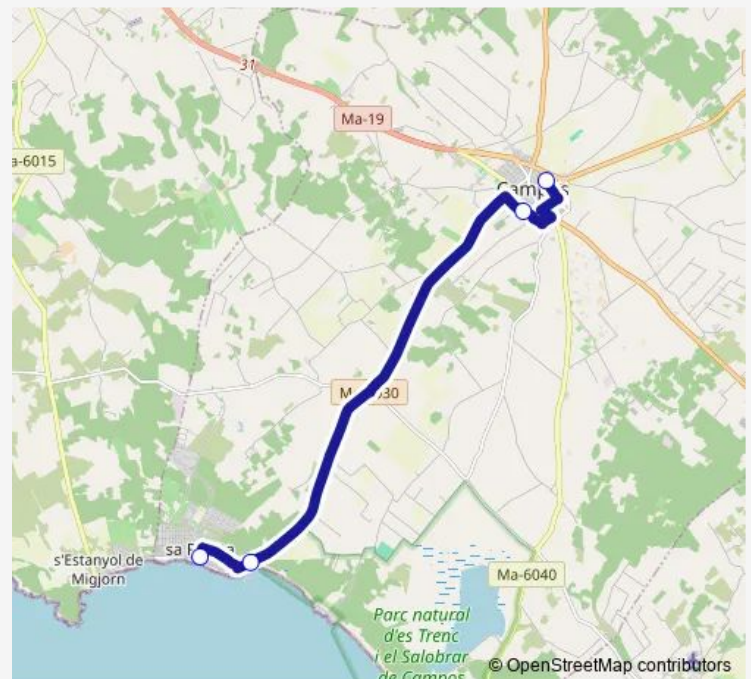

Bus 518 Sa Ràpita - Campos[Go to website](#)**Direction**

Escorball (13026) — La Verge 1 (13007)

4 stops

[Open route schedule](#)

Escorball (13026)

Club Nàutic 2 (13005)

Ronda de l'Estació 2 (13028)

La Verge 1 (13007)

Route schedule

Escorball (13026) — La Verge 1 (13007)

Monday 08:35-20:05

Tuesday 08:35-20:05

Wednesday 08:35-20:05

Thursday 08:35-20:05

Friday 08:35-20:05

Saturday 08:35-20:05

Sunday —

Route info

Direction: Escorball (13026)

Stops: 4

Trip Duration: 0 hour 15 min

518 — Sa Ràpita - Campos

Direction

La Verge 2 (13008) — Escorball (13026)

4 stops

[Open route schedule](#)

La Verge 2 (13008)

Ronda de l'Estació 1 (13027)

Club Nàutic 1 (13006)

Escorball (13026)

Route schedule

La Verge 2 (13008) — Escorball (13026)