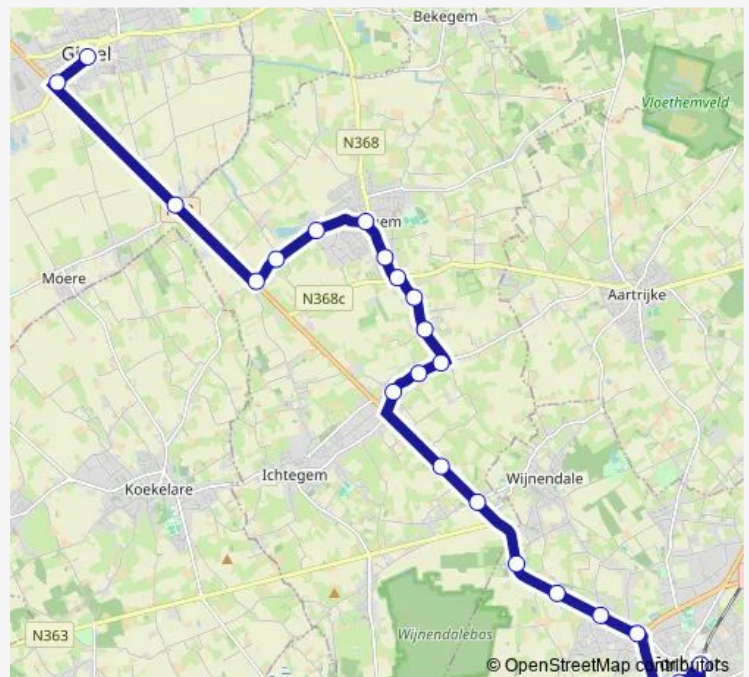

Bus 518 Gistel - Moerdijk - Eernegem - Torhout

[Go to website](#)

Direction

Gistel Stadhuis — Torhout Station perron 1

22 stops

[Open route schedule](#)

- Gistel Stadhuis
- Gistel Kruiskalsijde
- Moere Moerdijk
- Eernegem Halve Bareel
- Eernegem Boussemaere
- Eernegem Station
- Eernegem Kerk
- Eernegem Slachthuisstraat
- Eernegem Molendorp
- Eernegem Flandriastraat
- Eernegem Lijsterweg
- Ichtegem Mitswege
- Ichtegem Station
- Ichtegem Katteburg
- Ichtegem Lage Weg
- Ichtegem Schoolstraat
- Torhout Kasteel Wijnendale
- Torhout Postiljonstraat
- Torhout Hillestraat
- Torhout Hof Van Engeland
- Torhout Gitsstraat

Route schedule

Gistel Stadhuis — Torhout Station perron 1

Monday	07:23
Tuesday	07:23
Wednesday	07:23
Thursday	07:23
Friday	07:23
Saturday	—
Sunday	—

Route info

Direction: Gistel Stadhuis

Stops: 22

Trip Duration: 0 hour 39 min

518 — Gistel - Moerdijk - Eernegem - Torhout

Direction

Torhout Station perron 1 — Gistel Stadhuis

22 stops

[Open route schedule](#)

Torhout Station perron 1

Torhout Gitsstraat

Torhout Hof Van Engeland

Thursday 16:20-17:20

Friday 16:20-17:20

Saturday —

Sunday —

Route info

Direction: Torhout Station perron 1

Stops: 22

Trip Duration: 0 hour 36 min