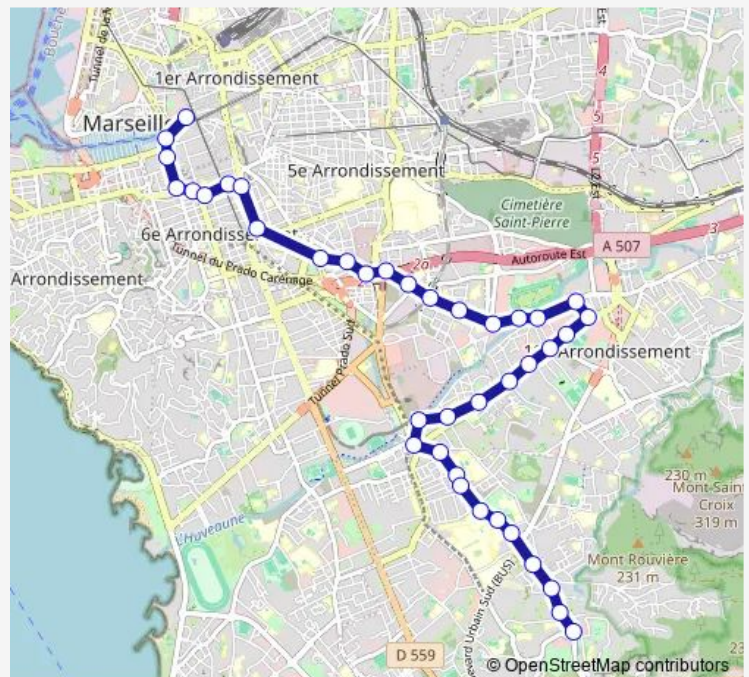

Bus 518 Canebière Bourse - La Rouvière

[Go to website](#)

Direction

Canebière Bourse — La Rouvière

39 stops

[Open route schedule](#)

Canebière Bourse

Métro Vieux Port

Pont de Vivaux

Pont de Vivaux Frênes

Lycée Ampère

Route schedule

Canebière Bourse — La Rouvière

Monday	22:00-00:45 ⁺¹
Tuesday	22:00-00:45 ⁺¹
Wednesday	22:00-00:45 ⁺¹
Thursday	22:00-00:45 ⁺¹
Friday	22:00-00:45 ⁺¹
Saturday	22:00-00:45 ⁺¹
Sunday	22:00-00:45 ⁺¹

Route info

Direction: Canebière Bourse

Stops: 39

Trip Duration: 0 hour 25 min

■ 518 — Canebière Bourse - La Rouvière

Romain Rolland Gymnase

Romain Rolland Icard

Romain Rolland Pont de Vivaux