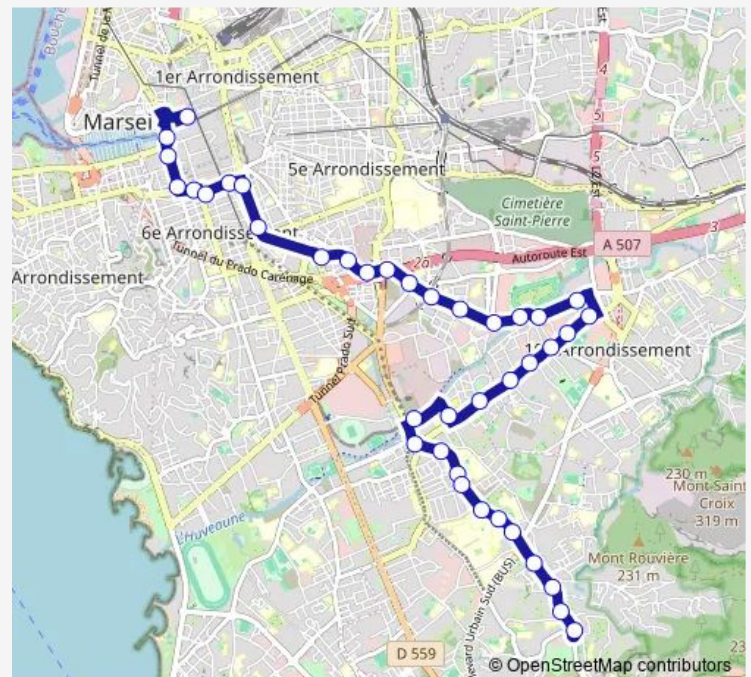

Bus 518 Canebière Bourse - La Rouvière

[Go to website](#)

Direction

Canebière Bourse — La Rouvière

39 stops

[Open route schedule](#)

Canebière Bourse

Métro Vieux Port

Pont de Vivaux

Pont de Vivaux Frênes

Lycée Ampère

Route schedule

Canebière Bourse — La Rouvière

Monday	22:00-00:45 ⁺¹
Tuesday	22:00-00:45 ⁺¹
Wednesday	22:00-00:45 ⁺¹
Thursday	22:00-00:45 ⁺¹
Friday	22:00-00:45 ⁺¹
Saturday	22:00-00:45 ⁺¹
Sunday	22:00-00:45 ⁺¹

Route info

Direction: Canebière Bourse

Stops: 39

Trip Duration: 0 hour 25 min

518 — Canebière Bourse - La Rouvière

Romain Rolland Gymnase

Romain Rolland Icard

Romain Rolland Pont de Vivaux