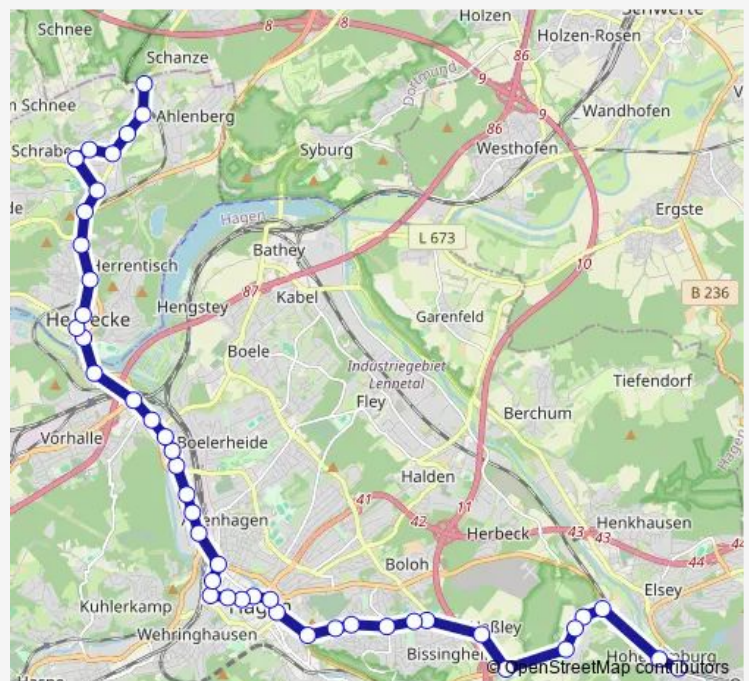

Herdecke Rathaus

Herdecke Mitte

Herdecke Hengsteyseestr.

Herdecke Brüninghausstr.

Hagen Weststr.

Hagen Geitebrücke

Hagen Klopstockstr.

Hagen Eichendorffstr.

Thursday 21:29

Friday 21:29

Saturday 21:29

Sunday 21:29

Route info

Direction: Herdecke Schanze

Stops: 44

Trip Duration: 1 hour 0 min

518

BusMaps

Hagen Eckeseyer Brücke

Hagen Altenhg. Brücke

Hagen Hbf

Hagen Schwenke

Hagen Theater

Hagen Volkspark

Hagen Stadtmitte/Volme Galerie

Hagen Rathaus an der Volme

Hagen Märkischer Ring

Hagen Marktbrücke

Hagen Stadthalle

Hagen Wasserloses Tal

Hagen Willdestr.

Hagen K.-E.-Osthaus-Str.