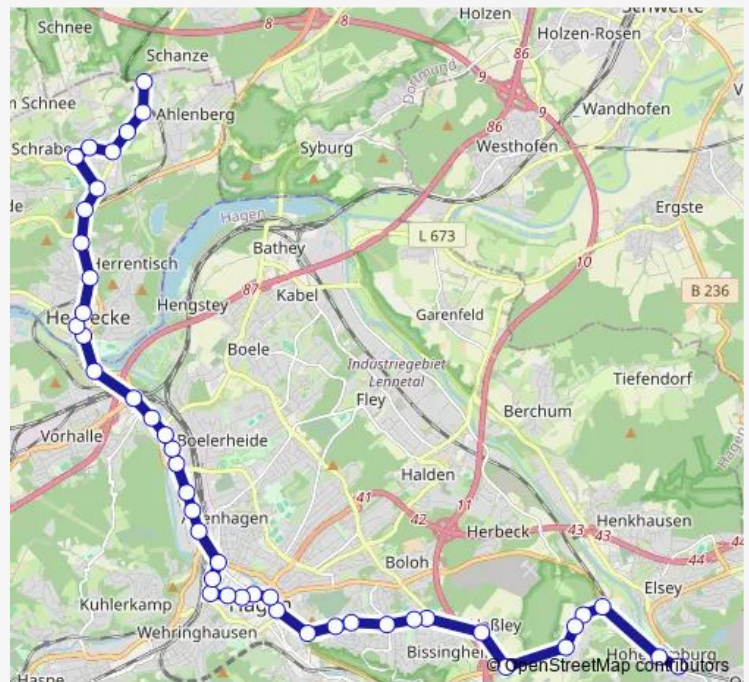

Herdecke Rathaus

Herdecke Mitte

Herdecke Hengsteyseestr.

Herdecke Brüninghausstr.

Hagen Weststr.

Hagen Geitebrücke

Hagen Klopstockstr.

Hagen Eichendorffstr.

Thursday —

Friday —

Saturday 05:01-06:29

Sunday 20:29

Route info

Direction: Herdecke Schanze

Stops: 44

Trip Duration: 1 hour 0 min

518

BusMaps

Hagen Eckeseyer Brücke

Hagen Altenhg. Brücke

Hagen Hbf

Hagen Schwenke

Hagen Theater

Hagen Volkspark

Hagen Stadtmitte/Volme Galerie

Hagen Rathaus an der Volme

Hagen Märkischer Ring

Hagen Marktbrücke

Hagen Stadthalle

Hagen Wasserloses Tal

Hagen Willdestr.

Hagen K.-E.-Osthaus-Str.