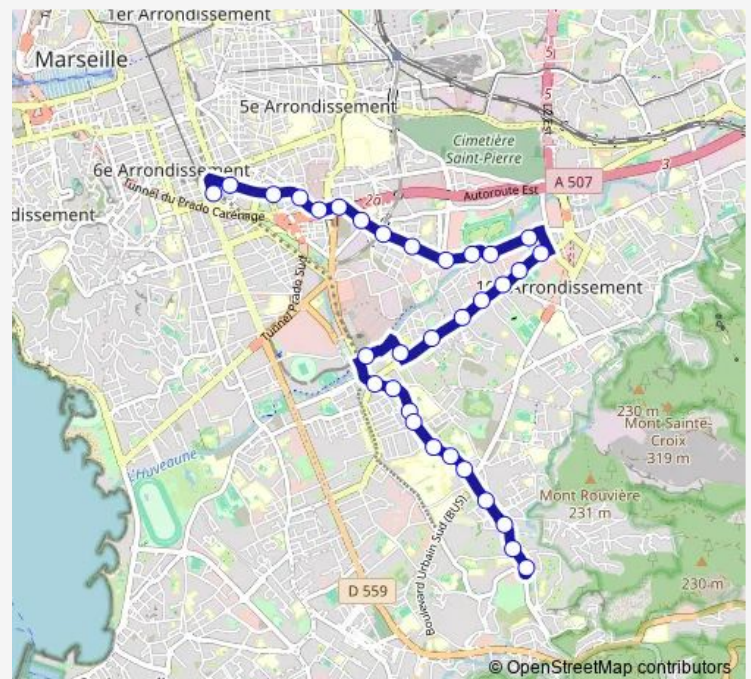

Thursday 22:00-00:55⁺¹

Friday 22:00-00:55⁺¹

Saturday 22:00-00:55⁺¹

Sunday 22:00-00:55⁺¹

Route info

Direction: Castellane

Stops: 32

Trip Duration: 0 hour 20 min

518 — Castellane - La Rouvière

La Pugette

Ste Marguerite

Ste Marguerite Vauthier

Antide Boyer

Salvator Paoli Calmettes

Hôpital Ste Marguerite

Grand Pré

Le Cabot

Le Redon La Panouse

Allée des Pins

La Rouvière

Direction

La Rouvière — Castellane

34 stops

[Open route schedule](#)