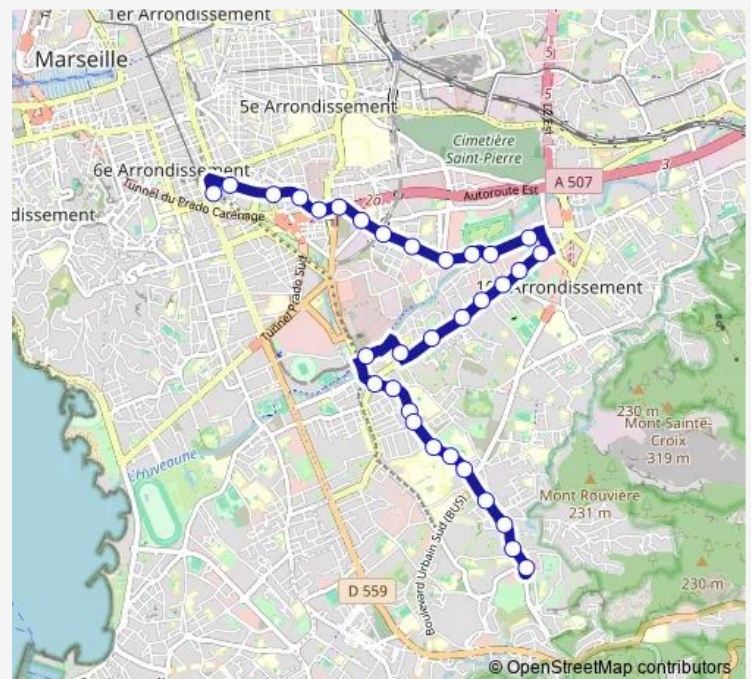

Thursday 22:00-00:55⁺¹

Friday 22:00-00:55⁺¹

Saturday 22:00-00:55⁺¹

Sunday 22:00-00:55⁺¹

Route info

Direction: Castellane

Stops: 32

Trip Duration: 0 hour 27 min

518 — Castellane - La Rouvière

La Pugette

Ste Marguerite

Ste Marguerite Vauthier

Antide Boyer

Salvator Paoli Calmettes

Hôpital Ste Marguerite

Grand Pré

Le Cabot

Le Redon La Panouse

Allée des Pins

La Rouvière

Direction

La Rouvière — Castellane

34 stops

[Open route schedule](#)