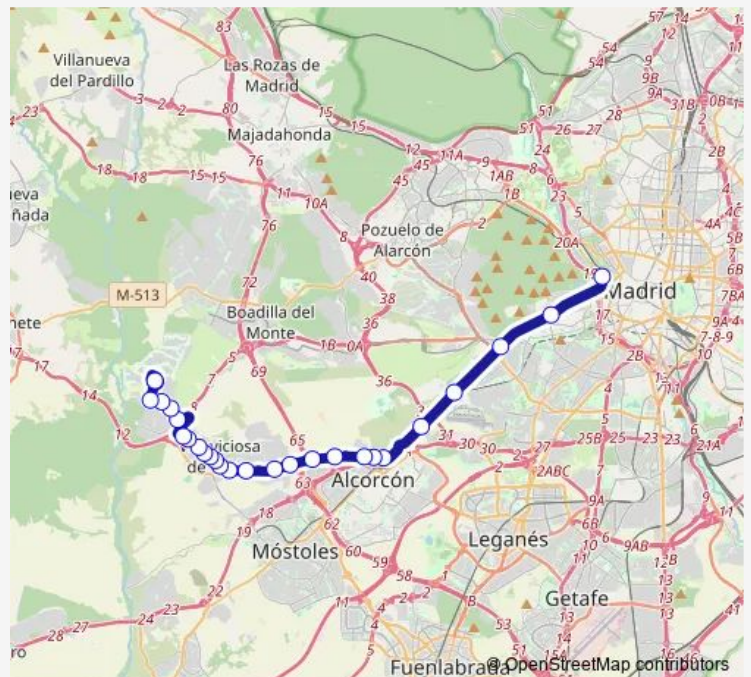

Tajo-Trva.Tajo

Tajo-Miño

Tajo-Universidad

Av.Príncipe Asturias-Av.Vaillo

Av.Ppe.Asturias-Av.Concordia

Av.Ppe.Asturias-Servicios Sociales

Av.Ppe.Asturias-Centro DE Salud

Av.Ppe.Asturias-Centro Cultural

AV SAN Martin DE Valdeiglesias-Autocaravanas

ARGENTINA-C.C.TRES AGUAS

Ctra.A5-Museo DEL Aire Y DEL Espacio

P°EXTREMADURA-CUATRO VIENTOS

**Route schedule**

Tera-Centro Comercial — INTERCAMBIADOR DE PRÍNCIPE PÍO

Monday	03:50-21:15
Tuesday	03:50-21:15
Wednesday	03:50-21:15
Thursday	03:50-21:15
Friday	03:50-21:15
Saturday	04:00-21:15
Sunday	04:00-21:15

**Route info**

Direction: Tera-Centro Comercial

Stops: 24

Trip Duration: 0 hour 49 min

## Route info

Direction: INTERCAMBIADOR DE PRÍNCIPE PÍO

Stops: 27

Trip Duration: 0 hour 45 min

Tajo-Duero

Duero-Centro Comercial

Tera-Centro Comercial

**Direction**