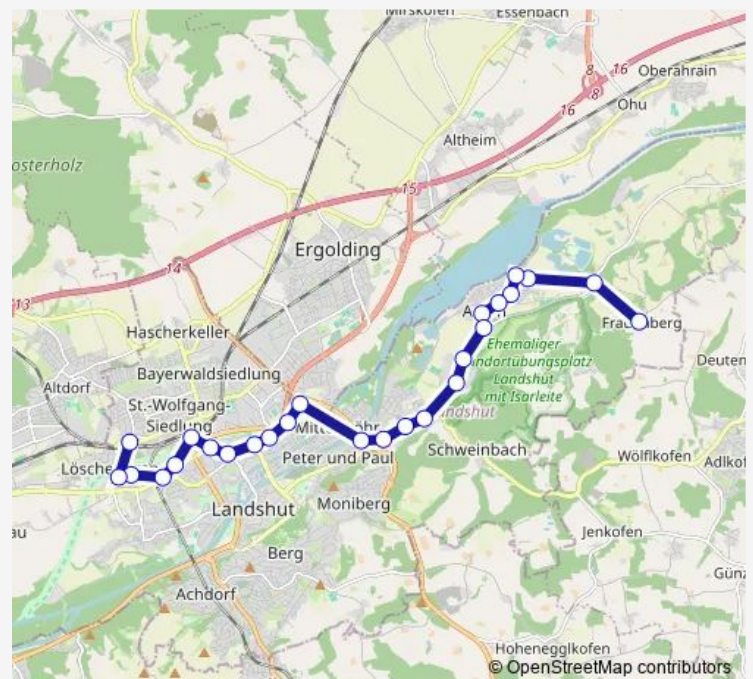

Landshut, Alte Kaserne

Landshut, Schützenstraße

Piflas, Dekan-Simbürger-Str

Landshut, Regensburger Brücke

Landshut, Karl-Eisenreich-Platz

Landshut, Schlachthofstraße

Landshut, Kennedy-Platz

Landshut, Ludmillastraße

Landshut (Bay) Hbf

### Route schedule

Landshut, Frauenberg — Landshut, Wirtschaftsschule

Monday 07:00

Tuesday 07:00

Wednesday 07:00

Thursday 07:00

Friday 07:00

Saturday —

### Route info

Direction: Landshut, Frauenberg

Stops: 26

Trip Duration: 0 hour 43 min

Landshut, Rupprechtstraße

Landshut, Einselestraße

Landshut, Hans-Leinberger-Gymnasium

Landshut, Jürgen-Schumann-Straße