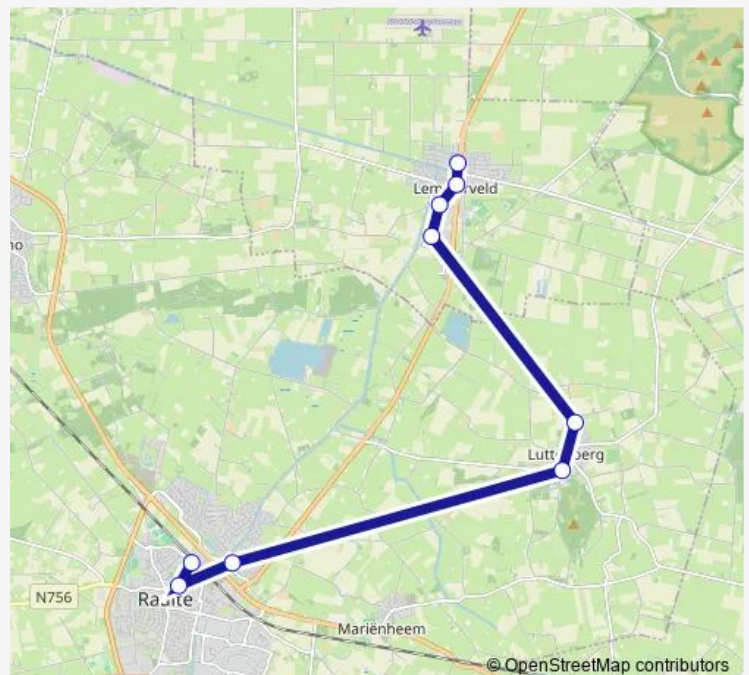

Luttenberg, Heuvelweg

Luttenberg, Ter Borgweg

Lemelerveld, Handelsweg

Lemelerveld, Posthoornweg

Lemelerveld, Parallelstraat

Lemelerveld, Evenemententerrein

Route schedule

Raalte, Station — Lemelerveld, Evenemententerrein

Monday 07:56-18:56

Tuesday 07:56-18:56

Wednesday 07:56-18:56

Thursday 07:56-18:56

Friday 07:56-18:56

Saturday —

Sunday —

Route info

Direction: Raalte, Station

Stops: 9

Trip Duration: 0 hour 23 min

■ 518 — Lemelerveld - Raalte

Direction

Lemelerveld, Evenemententerrein — Raalte, Station

9 stops

[Open route schedule](#)

Lemelerveld, Evenemententerrein

Lemelerveld, Parallelstraat

Lemelerveld, Posthoornweg

Lemelerveld, Handelsweg

Luttenberg, Ter Borgweg

Luttenberg, Heuvelweg

Raalte, Merel

Raalte, Varkensmarkt