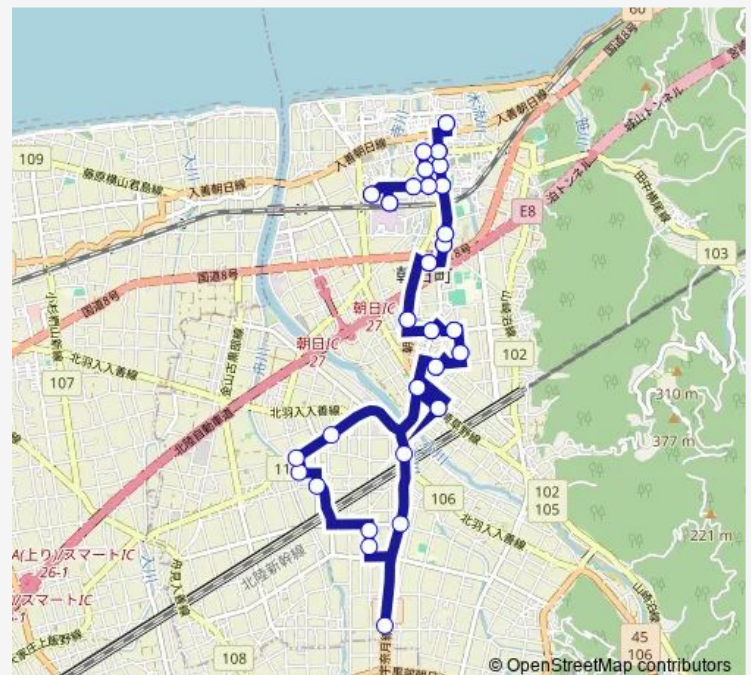

Cable car [藤塚線] (泊駅 ~ 藤塚 ~ 泊駅)

[Go to website](#)

Direction

泊駅前 — 泊駅前

51 stops

[Open route schedule](#)

- 泊駅前
- アスカ・アゼリア前
- 栄町・旧 a コープ
- 荒川 3 丁目
- 荒川 1 丁目
- 五叉路
- 北銀角 (図書館)
- あさひ総合病院前
- 北銀角 (図書館)
- さみさと小学校前
- 荒川 4 丁目
- 旧泊高校前
- 坂東病院
- 役場前
- 県道桜町
- 旭ヶ丘団地
- 明野
- 陽光台
- 桜見台
- 桜町団地
- 桜町南

Route schedule

泊駅前 — 泊駅前

Monday	08:55-12:45
Tuesday	08:55-12:45
Wednesday	08:55-12:45
Thursday	08:55-12:45
Friday	08:55-12:45
Saturday	—
Sunday	—

Route info

Direction: 泊駅前

Stops: 51

Trip Duration: 0 hour 54 min

[藤塚線] (泊駅 ~ 藤塚 ~ 泊駅)

柳田

まいぶんkan

藤塚

ふるさと美術館・不動堂遺跡

歴史公園・百河豚美術館

井ノ口

華遊館

県道桜町

役場前

坂東病院

旧泊高校前

荒川4丁目

さみさと小学校前

北銀角(図書館)

あさひ総合病院前