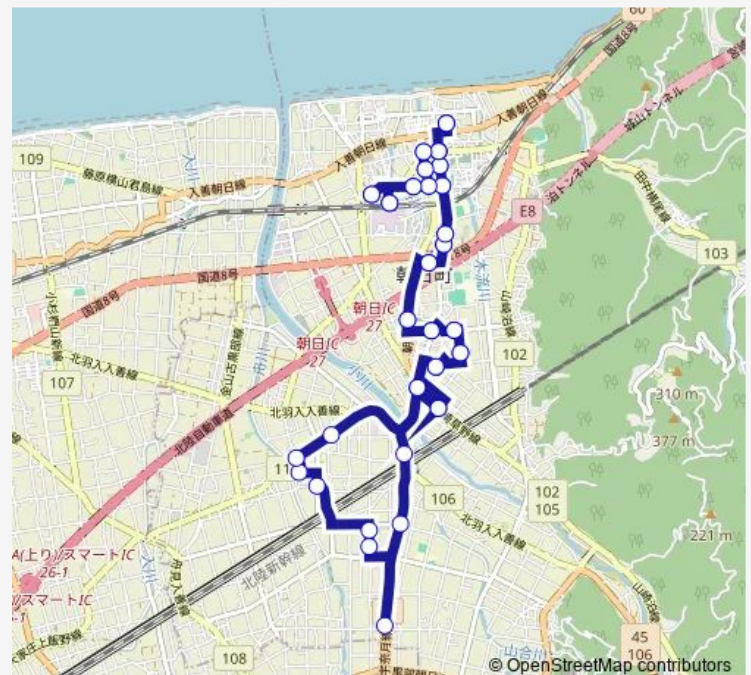

Cable car [藤塚線] (泊駅 ~ 藤塚 ~ 泊駅)

[Go to website](#)

Direction

泊駅前 — 泊駅前

51 stops

[Open route schedule](#)

- 泊駅前
- アスカ・アゼリア前
- 栄町・旧aコープ
- 荒川3丁目
- 荒川1丁目
- 五叉路
- 北銀角(図書館)
- あさひ総合病院前
- 北銀角(図書館)
- さみさと小学校前
- 荒川4丁目
- 旧泊高校前
- 坂東病院
- 役場前
- 県道桜町
- 旭ヶ丘団地
- 明野
- 陽光台
- 桜見台
- 桜町団地
- 桜町南

Route schedule

泊駅前 — 泊駅前

| | |
|-----------|-------------|
| Monday | 08:55-12:45 |
| Tuesday | 08:55-12:45 |
| Wednesday | 08:55-12:45 |
| Thursday | 08:55-12:45 |
| Friday | 08:55-12:45 |
| Saturday | — |
| Sunday | — |

Route info

Direction: 泊駅前

Stops: 51

Trip Duration: 0 hour 54 min

[藤塚線] (泊駅 ~ 藤塚 ~ 泊駅)

柳田

まいぶんkan

藤塚