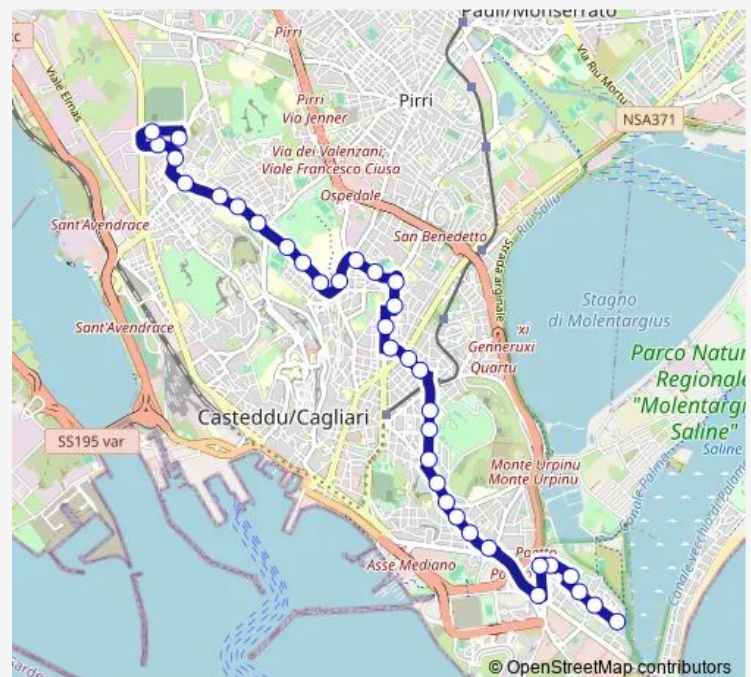

Pergolesi (ang. via Cimarosa)

Scano (fronte clinica)

Route schedule

Abruzzi (cimitero S. Michele) — Del Sole (Capolinea 3)

Monday 05:02-23:45

Tuesday 05:02-23:45

Wednesday 05:02-23:45

Thursday 05:02-23:45

Friday 05:02-23:45

Saturday 05:01-23:45

Sunday 05:02-23:50

Route info

Direction: Abruzzi (cimitero S. Michele)

Stops: 36

Trip Duration: 0 hour 32 min

Scano (ang. via Cugia)

Scano (ang. via Marini)

della Pineta (fronte via Dexart)

della Pineta (fronte via dei Colombi)

della Pineta (ang. via Milano)

della Pineta (ang. via Firenze)

della Pineta (fronte Chiesa)

Poetto (ponte Vittorio)

Tuesday 05:11-23:49

Wednesday 05:11-23:49

Thursday 05:11-23:49

Friday 05:11-23:49

Saturday 05:10-23:45

Sunday 05:11-23:50

Route info

Direction: Del Sole (Capolinea 3)