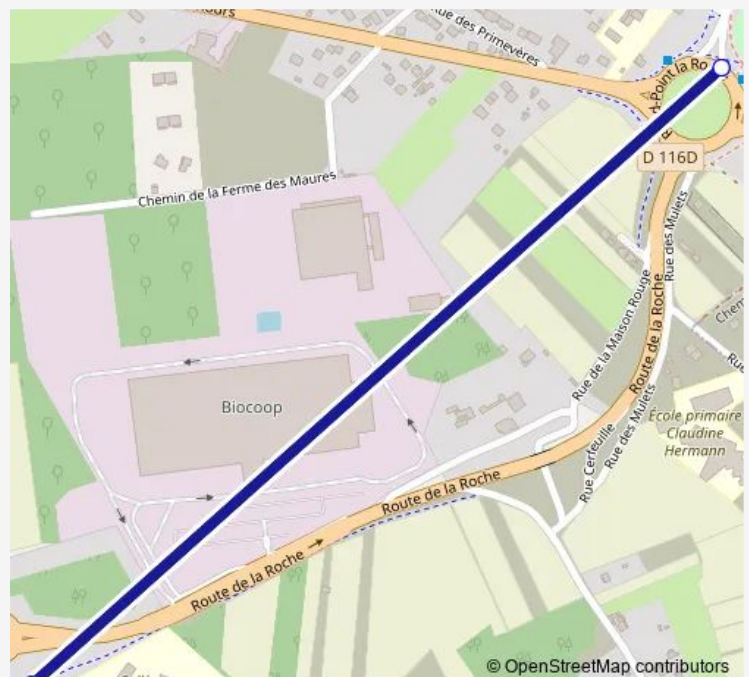

Direction

Collège de la Fontaine aux Bergers — Rond-Point de la Roche

2 stops

[Open route schedule](#)

Collège de la Fontaine aux Bergers

Rond-Point de la Roche

Route schedule

Collège de la Fontaine aux Bergers — Rond-Point de la Roche

Monday	—
Tuesday	—
Wednesday	11:30-12:25
Thursday	14:50-16:55
Friday	14:50-16:55
Saturday	—
Sunday	—

Route info

Direction: Collège de la Fontaine aux Bergers

Stops: 2

Trip Duration: 0 hour 2 min

Direction

Rond-Point de la Roche — Collège de la Fontaine aux Bergers

2 stops

[Open route schedule](#)

Rond-Point de la Roche

Collège de la Fontaine aux Bergers

Route schedule

Rond-Point de la Roche — Collège de la Fontaine aux Bergers

Monday	—
Tuesday	—
Wednesday	08:06-09:06
Thursday	08:06-09:06
Friday	08:06-09:06
Saturday	—
Sunday	—

Route info

Direction: Rond-Point de la Roche

Stops: 2

Trip Duration: 0 hour 2 min

Direction

Collège de la Fontaine aux Bergers — Bout du Monde

12 stops

[Open route schedule](#)