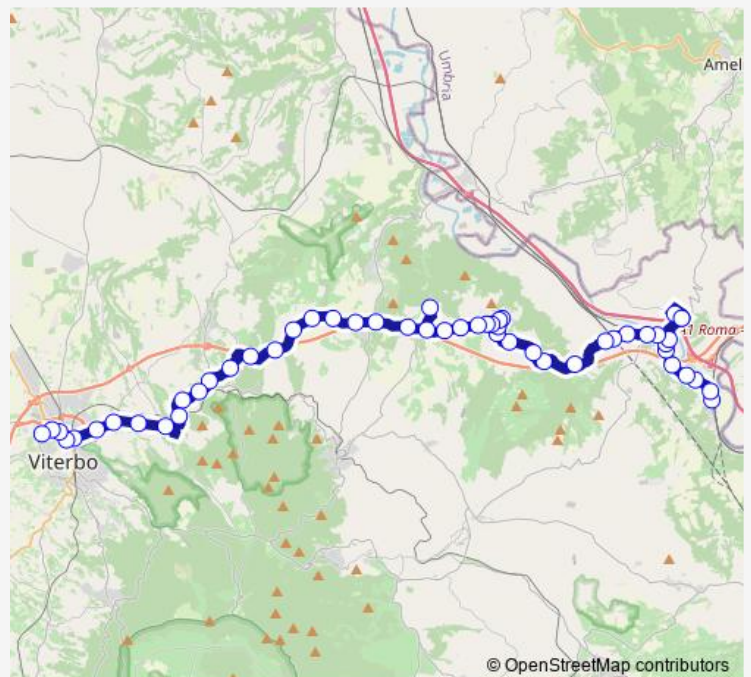

Orte | Cimitero # f1965

Orte | Via Ortana (Km 26) # f1966

Orte | Resana # f1967

Orte | Svincolo Umbro-Laziale # f1968

Bassano T. | Saineta # f1969

Bassano T. | Fondo di Cinio # f1970

Bassano T. | Via Ortana Via Poggio Ruzzolo # f1972

Bassano T. | Via Ortana Via Cucciano # f1973

**Route schedule**

Orte | Stazione FS # f1703 — Viterbo | Riello # f641

Monday	06:40
Tuesday	06:40
Wednesday	06:40
Thursday	06:40
Friday	06:40
Saturday	06:40
Sunday	—

**Route info**

Direction: Orte | Stazione FS # f1703

Stops: 53

Trip Duration: 1 hour 5 min

Sr101a — Orte Scalo - Viterbo # Sr101a

Bassano T. | Via 25 Aprile Via Ortana # f1974

Bassano T. | Via Battisti Via Cimitero # f1949