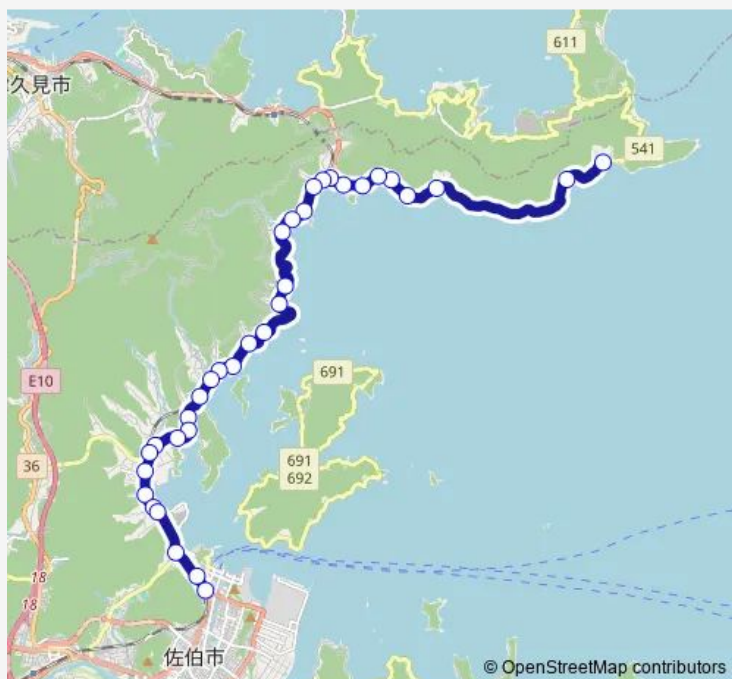

Bus 上浦線

[Go to website](#)

Direction

蒲戸 — 佐伯駅

34 stops

[Open route schedule](#)

- 蒲戸
- 福泊
- 長田
- 夏井横平
- 夏井大地ヶ浦
- 夏井じげ
- 瀬会海水浴場
- 海洋水産研究センター
- 津井
- 上浦振興局前
- 津井入口
- 東雲校前
- 上浦地区公民館前
- 浅海井
- 運動公園前
- 浪太
- 晞干
- 古江
- 風無
- 車
- 狩生

Route schedule

蒲戸 — 佐伯駅

Monday	16:31-18:10
Tuesday	16:31-18:10
Wednesday	16:31-18:10
Thursday	16:31-18:10
Friday	16:31-18:10
Saturday	—
Sunday	—

Route info

Direction: 蒲戸

Stops: 34

Trip Duration: 0 hour 42 min

■ 上浦線

BusMaps

宮の内

中河原

代後

笹良目

戸穴

八幡公民館前