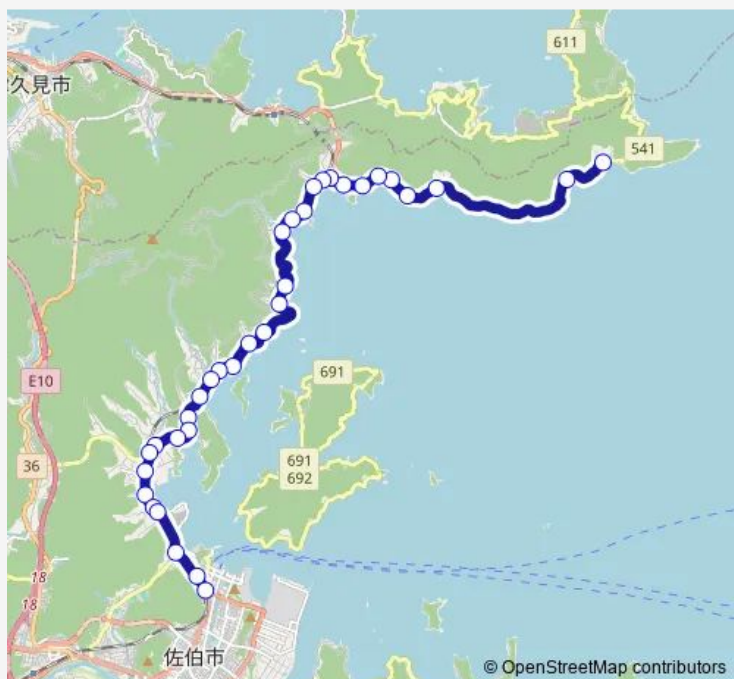

### Direction

蒲戸 — 佐伯駅

34 stops

[Open route schedule](#)

- 蒲戸
- 福泊
- 長田
- 夏井横平
- 夏井大地ヶ浦
- 夏井じげ
- 瀬会海水浴場
- 海洋水産研究センター
- 津井
- 上浦振興局前
- 津井入口
- 東雲校前
- 上浦地区公民館前
- 浅海井
- 運動公園前
- 浪太
- 晞干
- 古江
- 風無
- 車
- 狩生

### Route schedule

蒲戸 — 佐伯駅

Monday	16:31-18:10
Tuesday	16:31-18:10
Wednesday	16:31-18:10
Thursday	16:31-18:10
Friday	16:31-18:10
Saturday	—
Sunday	—

### Route info

Direction: 蒲戸

Stops: 34

Trip Duration: 0 hour 42 min

■ 上浦線

BusMaps

宮の内

中河原

代後

笹良目

戸穴

八幡公民館前

海崎駅

海崎入口

片山入口

百枝