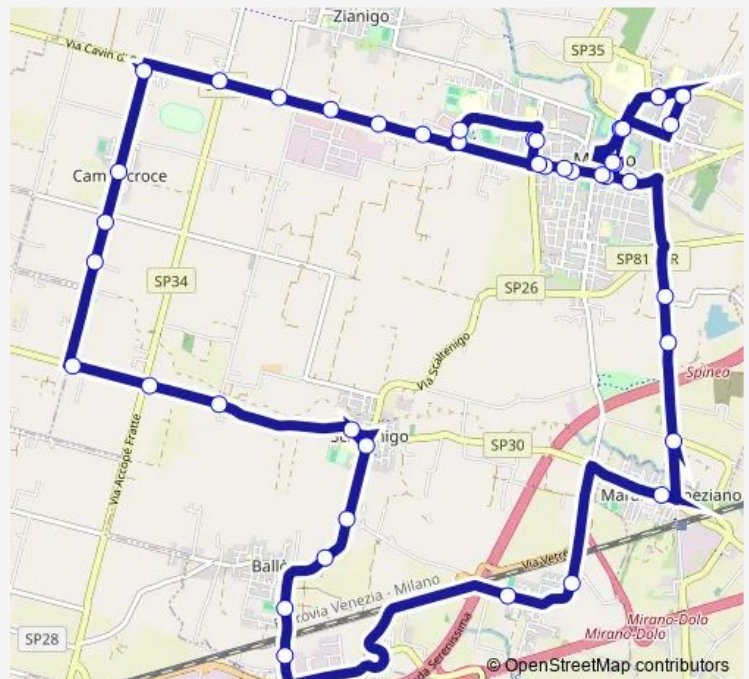

Bus 10E Mirano Ospedale - Mirano Ospedale

[Go to website](#)

Direction

Mirano Matteotti — Mirano Ospedale

45 stops

[Open route schedule](#)

- Mirano Matteotti
- Mirano Battisti
- Mirano Grimani
- Mirano Gramsci
- Mirano Centro
- Mirano Delle Erbe
- Mirano Colombo
- Mirano Ospedale
- Mirano Miranese
- Mirano Vicenza
- Mirano Colombo
- Mirano Delle Erbe
- Mirano Centro
- Mirano Gramsci
- Mirano Grimani
- Mirano Battisti
- Mirano Matteotti
- Mirano Caravaggio
- Mirano Modigliani
- Mirano Galilei
- Mirano Varotara

Route schedule

Mirano Matteotti — Mirano Ospedale

Monday	13:05
Tuesday	13:05
Wednesday	13:05
Thursday	13:05
Friday	13:05
Saturday	13:05
Sunday	—

Route info

Direction: Mirano Matteotti

Stops: 45

Trip Duration: 0 hour 45 min

10E — Mirano Ospedale - Mirano Ospedale

Mirano Bollati

Mirano Cavin di Sala

Campocroce Centro

Campocroce Cimitero

Campocroce Cavin Caselle

Caltana via Chiesa

Mirano Fratte

Stops: 39

Trip Duration: 0 hour 42 min

Mirano localita' Botti

Mirano Bollati

Mirano Varotara

Mirano Galilei

Mirano Modigliani

Mirano Caravaggio