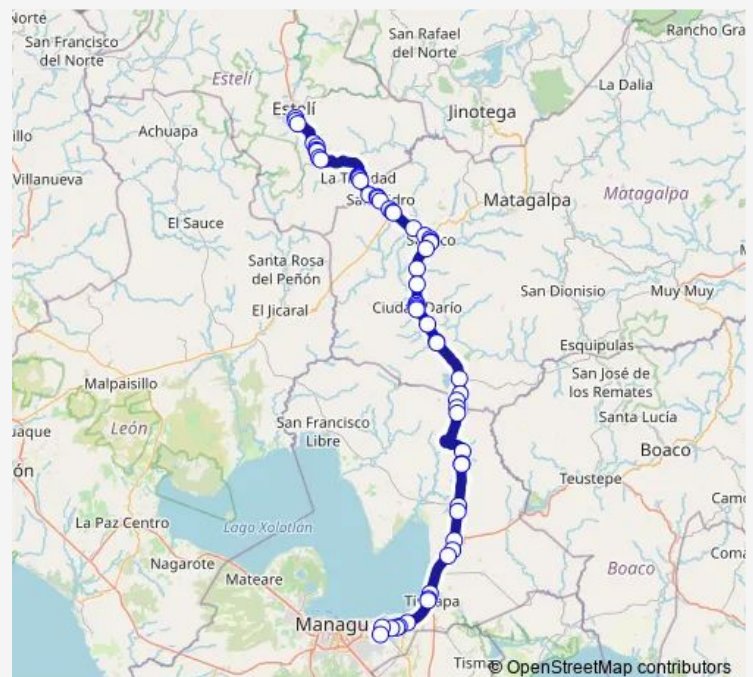

Quebrada Honda

Empalme a San Francisco Libre

El Matadero

Route schedule

Mercado Mayoreo (Bahía 14) — Cotran Sur (Descargue)

Monday 04:00-18:30

Tuesday 04:00-18:30

Wednesday 04:00-18:30

Thursday 04:00-18:30

Friday 04:00-18:30

Saturday 04:00-18:30

Sunday 04:00-18:30

Route info

Direction: Mercado Mayoreo (Bahía 14)

Stops: 91

Trip Duration: 3 hour 15 min

■ R-MAN-EST — Ruteado: Managua - Estelí

La Mielera

Petania

Las Maderas

Chirimollo

San Blas

Las Lajas

La Ceiba

La Vacalera

El Puertón

Las Calabazas

Empalme a Ciudad Darío

Entrada el Dutumbla

La Carreta

Policía Acostado

El Pancanán