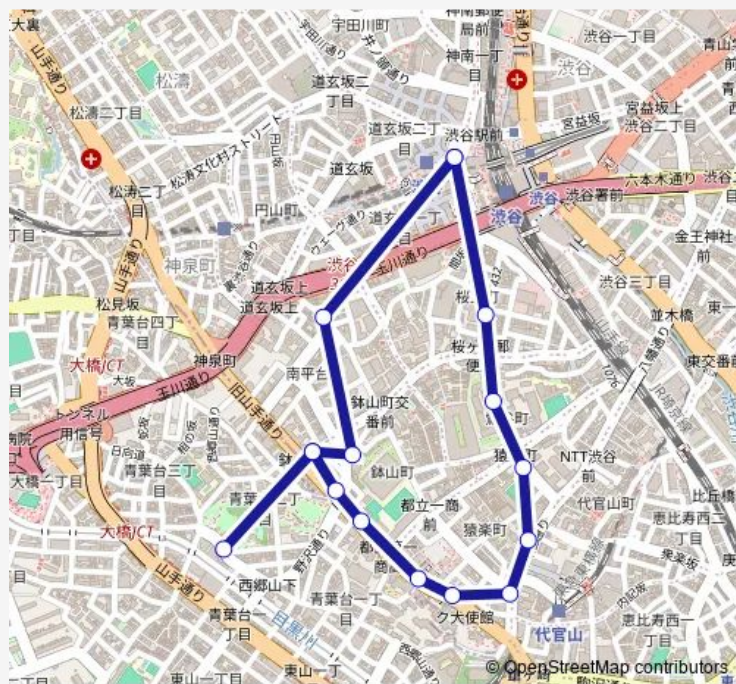

### Direction

渋谷駅 — 青葉台 2 丁目 ( 目黒区 )

5 stops

[Open route schedule](#)

渋谷駅

南平台町

鉢山町交番

伊太利屋本社

### Route schedule

渋谷駅 — 青葉台 2 丁目 ( 目黒区 )

Monday 20:00-20:30

Tuesday 20:15-20:30

Wednesday 20:00-20:30

Thursday 20:00-20:30

Friday 20:15-20:30

Saturday 20:00-20:15

### Route info

Direction: 渋谷駅

Stops: 5

Trip Duration: 0 hour 8 min