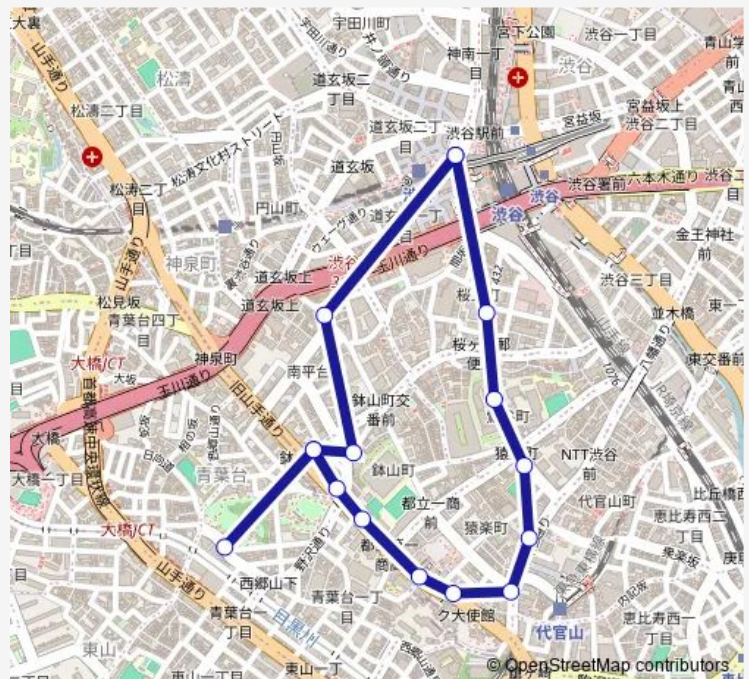

Direction

渋谷駅 — 渋谷駅

16 stops

[Open route schedule](#)

- 渋谷駅
- 南平台町
- 鉢山町交番
- 伊太利屋本社
- 青葉台 2 丁目 (目黒区)
- 伊太利屋本社
- 西郷橋
- 都立第一商業高校
- 代官山 t サイト
- ヒルサイドテラス
- 代官山駅入口
- 代官山町
- 猿楽町
- 乗泉寺
- 渋谷インフォスター
- 渋谷駅

Route schedule

渋谷駅 — 渋谷駅

Monday	07:33-20:00
Tuesday	07:33-20:00
Wednesday	07:33-20:00
Thursday	07:33-20:00
Friday	07:33-20:00
Saturday	08:00-19:43
Sunday	08:00-19:43

Route info

Direction: 渋谷駅

Stops: 16

Trip Duration: 0 hour 25 min

Direction

渋谷駅 — 青葉台 2 丁目 (目黒区)

5 stops

[Open route schedule](#)

渋谷駅

南平台町

鉢山町交番

伊太利屋本社

青葉台 2 丁目 (目黒区)

Route schedule

渋谷駅 — 青葉台 2 丁目 (目黒区)

Monday	20:00-20:30
Tuesday	20:15-20:30
Wednesday	20:00-20:30
Thursday	20:00-20:30
Friday	20:15-20:30
Saturday	20:00-20:15
Sunday	20:00-20:15

Route info

Direction: 渋谷駅