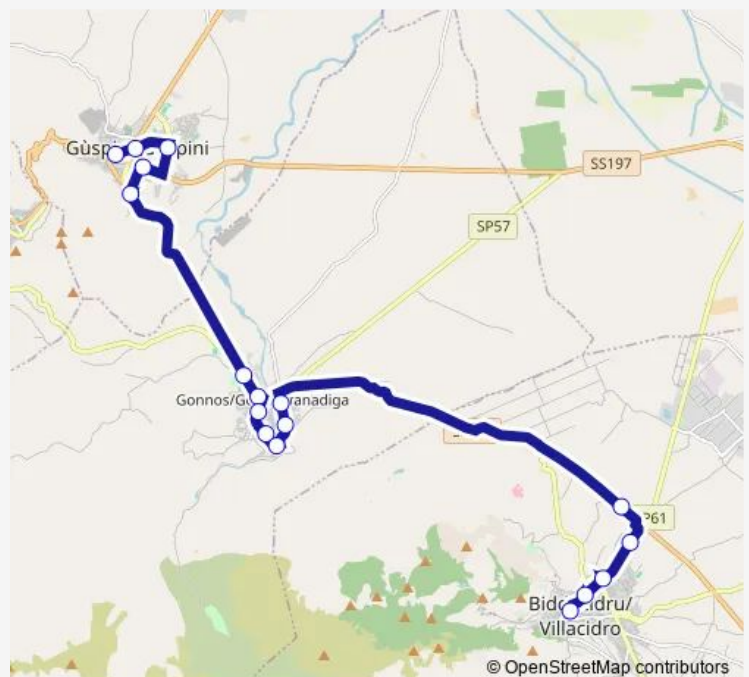

Villacidro VIA SAN Gavino 17

SP 61 KM 1.000

SS 196 Marrada KM 31.5

Gonnosfanadiga VIA Nazionale 53

Gonnosfanadiga VIA Nazionale 143

Guspini VIA Santa Maria 217-228

Guspini VIA Roma 111

Guspini Viale G. DI Vittorio 22

Guspini IS Boinargius Sud

Route schedule

Villacidro FR. Lavatoio — Guspini IS Boinargius Sud

Monday	07:45
Tuesday	07:45
Wednesday	07:45
Thursday	07:45
Friday	07:45
Saturday	07:45
Sunday	—

Route info

Direction: Villacidro FR. Lavatoio

Stops: 11

Trip Duration: 0 hour 26 min

Linea 841 — Iglesias - Guspini

Direction

Gonnosfanadiga VIA Porru Bonelli 84 — Guspini IS
Boinargius Sud

11 stops

[Open route schedule](#)

Gonnosfanadiga VIA Porru Bonelli 84

Trip Duration: 0 hour 18 min

Direction

Guspini Viale G. DI Vittorio 22 — Villacidro VIA Nazionale 315

14 stops

[Open route schedule](#)

Guspini Viale G. DI Vittorio 22

Guspini IS Boinargius Sud

Guspini VIA Matteotti 161