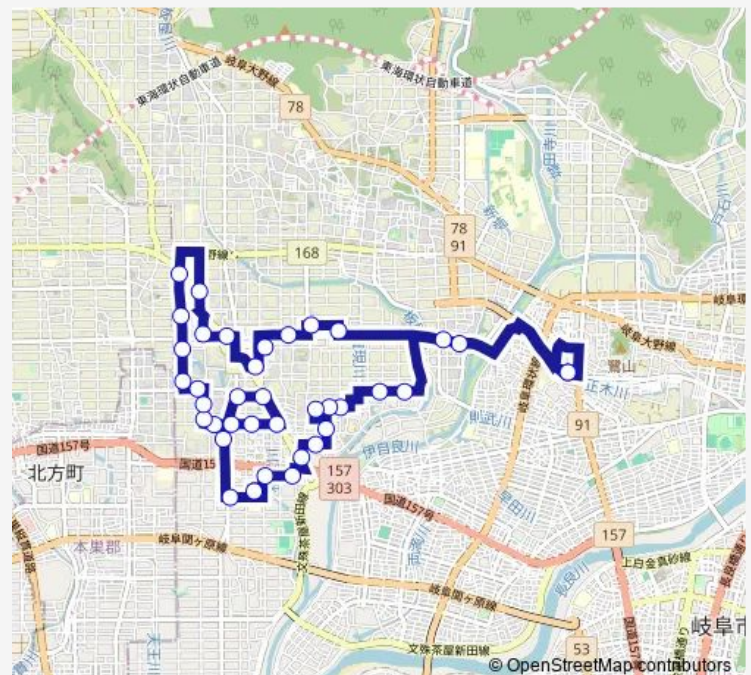

又丸

Route schedule

マーサ南口 — マーサ南口

Monday 08:35-15:15

Tuesday 08:35-15:15

Wednesday 08:35-15:15

Thursday 08:35-15:15

Friday 08:35-15:15

Saturday 08:35-15:15

Sunday 08:35-15:15

Route info

Direction: マーサ南口

Stops: 38

Trip Duration: 0 hour 58 min

西改田先道

西改田松の木