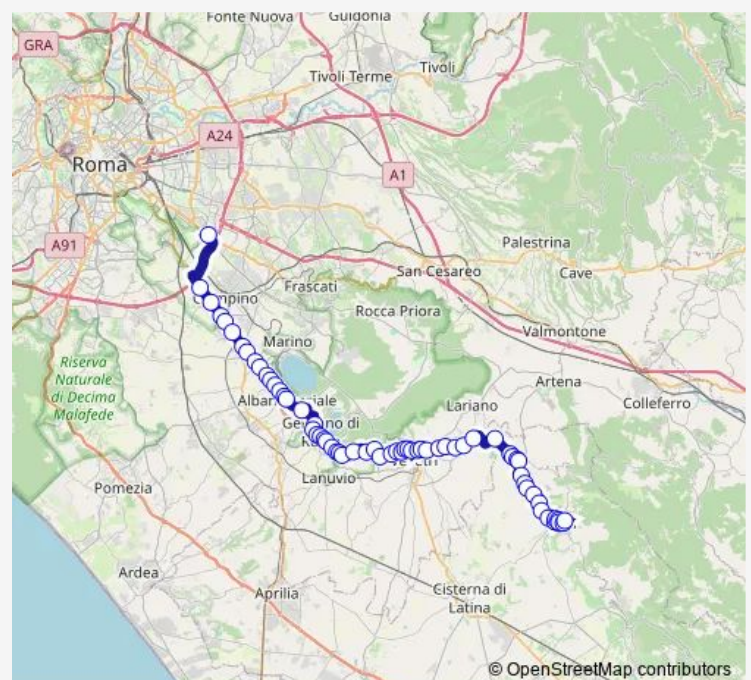

Genzano | Via Berlinguer Via Pandolfi # f00012

Genzano | Via Lombardi Via S. Carlino # f00013

Genzano | Via Longo Via Silvestri # f00014

Route schedule

Roma | Anagnina (Metro A) # f3583 — Cori | Piazza Signina # f2856

Monday 06:40-18:30

Tuesday 06:40-18:30

Wednesday 06:40-18:30

Thursday 06:40-18:30

Friday 06:40-18:30

Saturday 06:40-18:30

Sunday —

Route info

Direction: Roma | Anagnina (Metro A) # f3583

Stops: 65

Trip Duration: 1 hour 56 min

Roma Anagnina - Cori # Ra069d

Genzano | Viale E. Romagna (Palazzetto) # f13503

Genzano | Viale E. Romagna (Palazzetto) # f13509