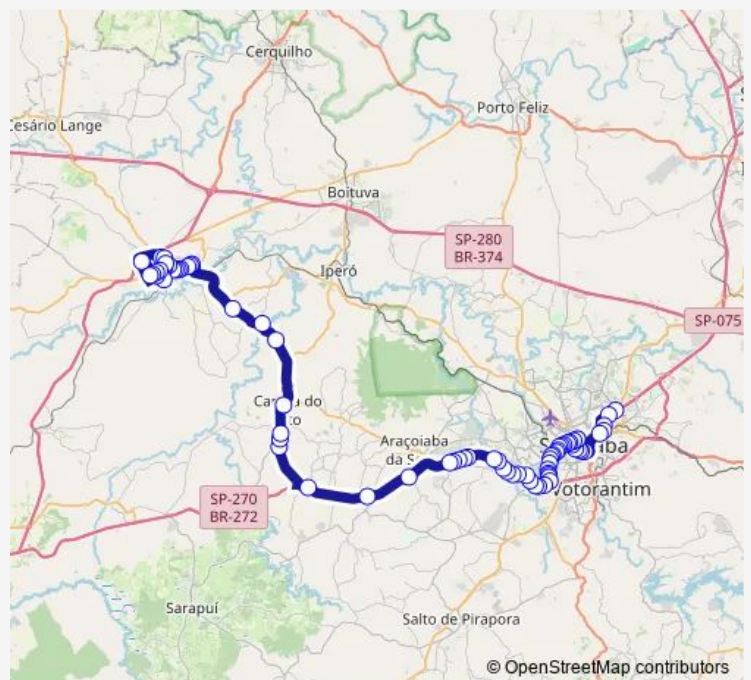

Br-478 Sorocaba - Sao Paulo 18013 Brasil - Jardim Saira Sorocaba - SP 18035-095 Brasil

Av. Dom Aguirre 2553 - Centro Sorocaba - SP 18035-095 Brasil

Av. Dom Aguirre 2011 - Centro Sorocaba - SP 18035-095 Brasil - Jardim Santa Rosalia Sorocaba - SP 18035-095 Brasil

Av. Pres. Juscelino Kubitschek de Oliveira 480 - Centro Sorocaba - SP 18035-060 Brasil

Av. Pres. Juscelino Kubitschek de Oliveira 768-872 - Centro Sorocaba - SP Brasil - Jardim Vergueiro Sorocaba - SP 18035-060 Brasil

Av. Pres. Juscelino Kubitschek de Oliveira 1050-1094 - Centro Sorocaba - SP Brasil - Jardim Vergueiro Sorocaba - SP 18035-210 Brasil

Av. Moreira Cesar 282 - Centro Sorocaba - SP 18010-010 Brasil

Av. Dr. Eugenio Salerno 223 - Centro Sorocaba - SP 18035-430 Brasil - Vila Casanova Sorocaba - SP 18035-450 Brasil

Av. Dr. Afonso Vergueiro 1741 - Centro Sorocaba - SP 18035-370 Brasil

Avenida Doutor Afonso Vergueiro Sorocaba - Sao Paulo 18035 Brasil - Vila Magalhaes Sorocaba - SP 18035-370 Brasil

Route schedule

Rua Facens 1425 - Facens Sorocaba - SP 18081 Brasil —
Rua 11 de Agosto 1950 OP/1953 - Jardim Progresso Tatui
- SP 18277-050 Brasil

Monday	11:20-22:41
Tuesday	11:20-22:41
Wednesday	11:20-22:41
Thursday	11:20-22:41
Friday	11:20-22:41
Saturday	—
Sunday	—

Route info

Direction: Rua Facens 1425 - Facens Sorocaba - SP 18081 Brasil

Stops: 78

Trip Duration: -22 hour -20 min

6108EX1 — Tatui (Centro) - Sorocaba (Facens)