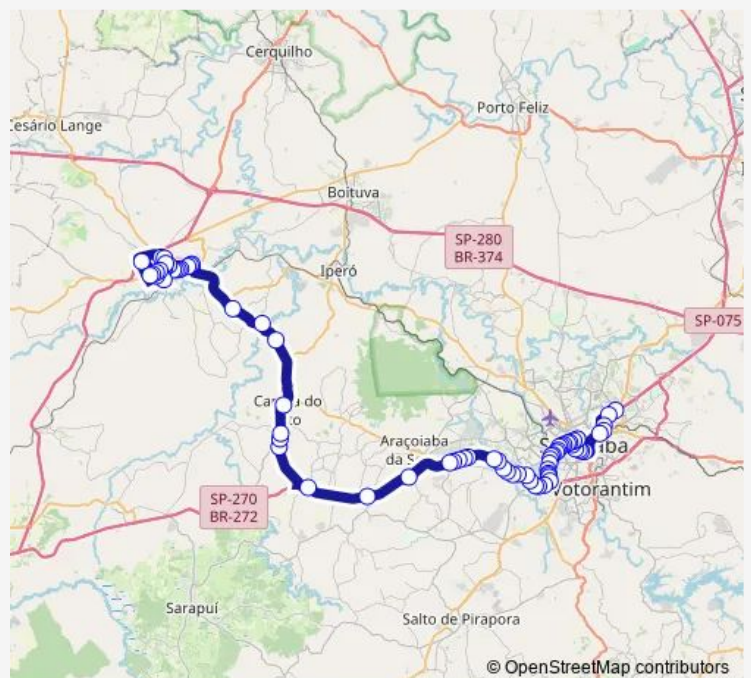

Av. Dr. Afonso Vergueiro 1741 - Centro Sorocaba - SP 18035-370 Brasil

Avenida Doutor Afonso Vergueiro Sorocaba - Sao Paulo 18035 Brasil - Vila Magalhaes Sorocaba - SP 18035-370 Brasil

**Route schedule**

**Route info**

Direction: Rua Facens 1425 - Facens Sorocaba - SP 18081 Brasil

Stops: 78

Trip Duration: 1 hour 40 min

6108ex1 — Tatui (Centro) - Sorocaba (Facens)

Avenida Doutor Afonso Vergueiro 676-712 - Centro Sorocaba - SP 18035-370 Brasil - Centro Sorocaba - SP 18035-370 Brasil