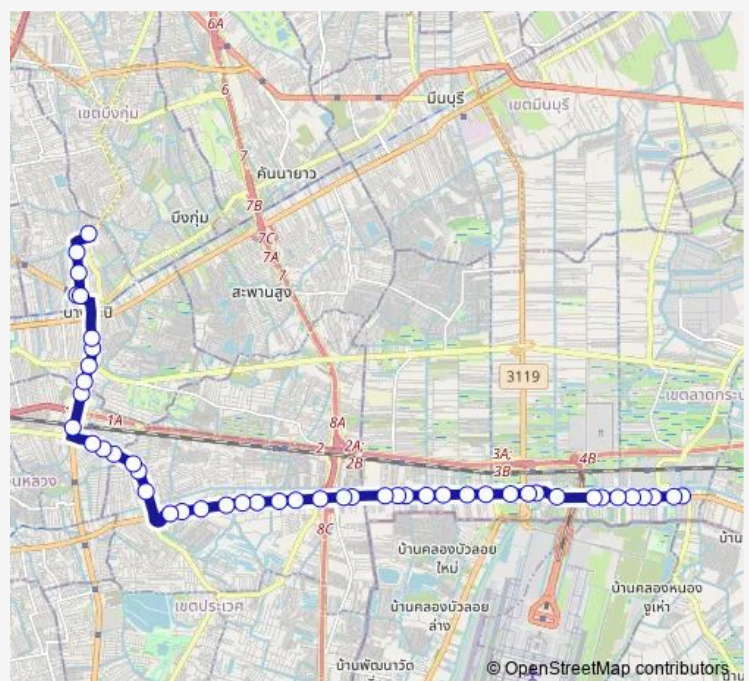

จุดขึ้นลง;visual stop

จุดขึ้นลง;visual stop

หมู่บ้านเดอะยูโรเปียน;The European Village

ตรงข้ามวัดลานบุญ;Opposite Wat Lan Boon

หมู่บ้านไทยสมุทร ลาดกระบัง;Thai Samut Lat Krabang Village

โรงเรียนประเวศพิทยาคาร;Prawet Pittayakarn School

รพ.สิรินธร;Sirindhorn Hospital

Route schedule

จุดขึ้นลง;visual stop — จุดขึ้นลง;visual stop

Monday	00:00
Tuesday	00:00
Wednesday	00:00
Thursday	00:00
Friday	00:00
Saturday	00:00
Sunday	00:00

Route info

Direction: จุดขึ้นลง;visual stop

Stops: 47

Trip Duration: 1 hour 32 min

ต.50 — ช่วงลาดกระบัง - แฮปปี้แลนด์;Ladkrabang - Happy Land

ก่อนแยกถนนสุข-สุขาภิบาล 2; Before On Nut - Sukhapiban 2 Junction

ต่างระดับประเวศ (ขาเข้า); Prawet Interchange (Inbound)