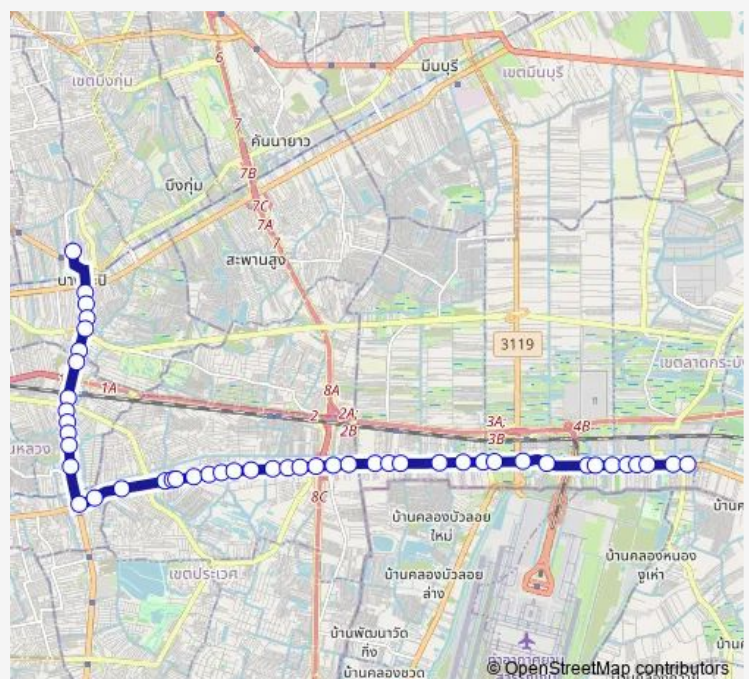

แยกอ่อนนุช;Onnut Intersection

ตรงข้ามไปรษณีย์ไทยสาขาอ่อนนุช;Post office Onnut

จุดขึ้นลง;visual stop

โรงเรียนงามมานะ;มีมบางจาก;Ngamma School

โรงเรียนเสรีอนุสรณ์;Sari Anuson School

ตรงข้ามรองเท้าเอสซีเอส;Opposite SCS Shoes

Route schedule

จุดขึ้นลง;visual stop — จุดขึ้นลง;visual stop

Monday	00:00
Tuesday	00:00
Wednesday	00:00
Thursday	00:00
Friday	00:00
Saturday	00:00
Sunday	00:00

Route info

Direction: จุดขึ้นลง;visual stop

Stops: 47

Trip Duration: 1 hour 32 min

ต.50 — ช่วงแฮปปี้แลนด์ - ลาดกระบัง;Happy Land - Ladkrabang

ตรงข้ามโลตัสอ่อนนุช 80;Opposite Lotus On Nut 80

สุเหร่าทางควาย;Surao Thang Kwai

หมู่บ้านชมเดือน 3;Chom Duean 3 Village