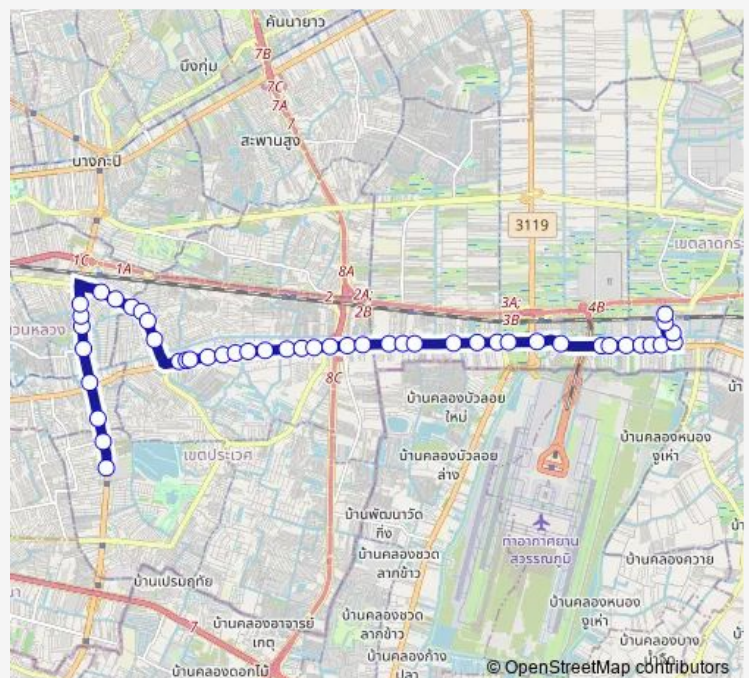

โรงเรียนเสรีอนุสรณ์; Sari Anuson School

ตรงข้ามรองเท้าเอสซีเอส; Opposite SCS Shoes

ตรงข้ามโลตัสอ่อนนุช 80; Opposite Lotus On Nut 80

Route schedule

จุดขึ้นลง;visual stop — จุดขึ้นลง;visual stop

Monday	00:00
Tuesday	00:00
Wednesday	00:00
Thursday	00:00
Friday	00:00
Saturday	00:00
Sunday	00:00

Route info

Direction: จุดขึ้นลง;visual stop

Stops: 47

Trip Duration: 1 hour 32 min

ต.50 — ช่วงห้างสรรพสินค้าซีคอนสแควร์ - สถาบันเทคโนโลยีพระจอมเกล้าเจ้าคุณทหารลาดกระบัง;...

สุหร่าทางควาย;Surao Thang Kwai

หมู่บ้านชมเดือน 3;Chom Duean 3 Village