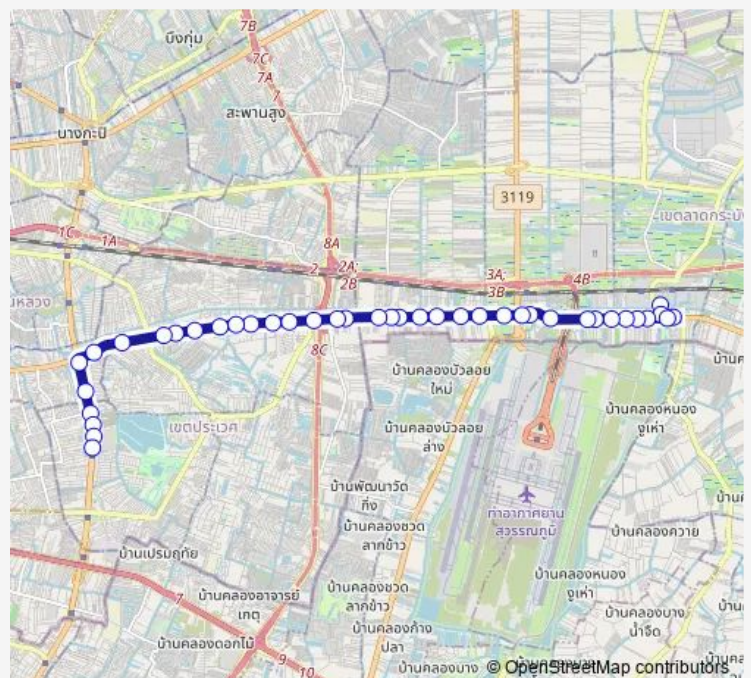

ตรงข้ามวัดลานบุญ;Opposite Wat Lan Boon

จุดขึ้นลง;visual stop

จุดขึ้นลง;visual stop

Route schedule

จุดขึ้นลง;visual stop — จุดขึ้นลง;visual stop

Monday	00:00
Tuesday	00:00
Wednesday	00:00
Thursday	00:00
Friday	00:00
Saturday	00:00
Sunday	00:00

Route info

Direction: จุดขึ้นลง;visual stop

Stops: 40

Trip Duration: 1 hour 18 min

ต.50 — ช่วงสถาบันเทคโนโลยีพระจอมเกล้าเจ้าคุณทหารลาดกระบัง - ห้างสรรพสินค้าซีคอนสแควร์; King...

หมู่บ้านไทยสมุทร ลาดกระบัง;Thai Samut Lat Krabang Village