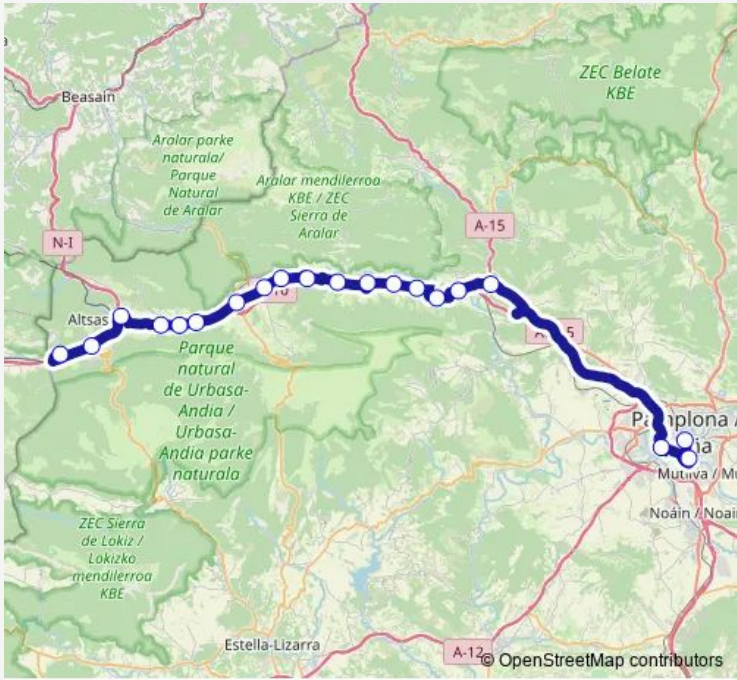

Bus Pamplona/Iruña - Ziordia

[Go to website](#)

Direction
 Pamplona/Iruña. Estación Bus. Yanguas y Miranda —
 Ziordia. c/ Santa María F/87

20 stops

[Open route schedule](#)

- Pamplona/Iruña. Estación Bus. Yanguas y Miranda
- Pamplona/Iruña. c/ Sadar F/6
- Pamplona/Iruña. C/ Irunlarrea (Consultas Ppe. Via*
- Irurtzun. San Martin k. 23-A
- Etxarren. NA-2410 km 2 5 A
- Zuhatzu. NA-2410 km 4 5 A (int. NA-7068)
- Hiriberri Arakil. Calle Arriba/Goialde kalea 8
- Ihabar. Nagusia k. 28
- Irañeta. NA-2410 km 10 5 A
- Uharte Arakil. Geltokiko k. Prox. 2
- Arruazu. A-10 km 14 1 A (ramal x NA-7103)
- Lakuntza. Mikel Arregi k. 1
- Arbizu. Iruñeko etorb. 30
- Etxarri Aranatz. Burundabide etorb. 6
- Bakaiku. Bideberrialde kalea F/13
- Iturmendi. C/ Estafeta 31
- Urdiain. Bentalde k. 6
- Altsasu/Alsasua. Isidoro Melero k. 25
- Olazti/Olazagutía. Ziordia k. 1
- Ziordia. c/ Santa María F/87

Route schedule
 Pamplona/Iruña. Estación Bus. Yanguas y Miranda —
 Ziordia. c/ Santa María F/87

Monday	08:00-15:30
Tuesday	08:00-15:30
Wednesday	08:00-15:30
Thursday	08:00-15:30
Friday	08:00-15:30
Saturday	—
Sunday	—

Route info
 Direction: Pamplona/Iruña. Estación Bus. Yanguas y Miranda
 Stops: 20
 Trip Duration: 1 hour 35 min

Direction

Ziordia. c/ Santa María 87 — Pamplona/Iruña. Estación Bus. Yanguas y Miranda

20 stops

Sunday —

Route info

Direction: Ziordia. c/ Santa María 87

Stops: 20

Trip Duration: 1 hour 32 min

Bus time schedules and route maps are available in an offline PDF at busmaps.com. Use the busmaps.com website to see live bus times, train schedule or subway schedule, and step-by-step directions for all public transit in Iraneta