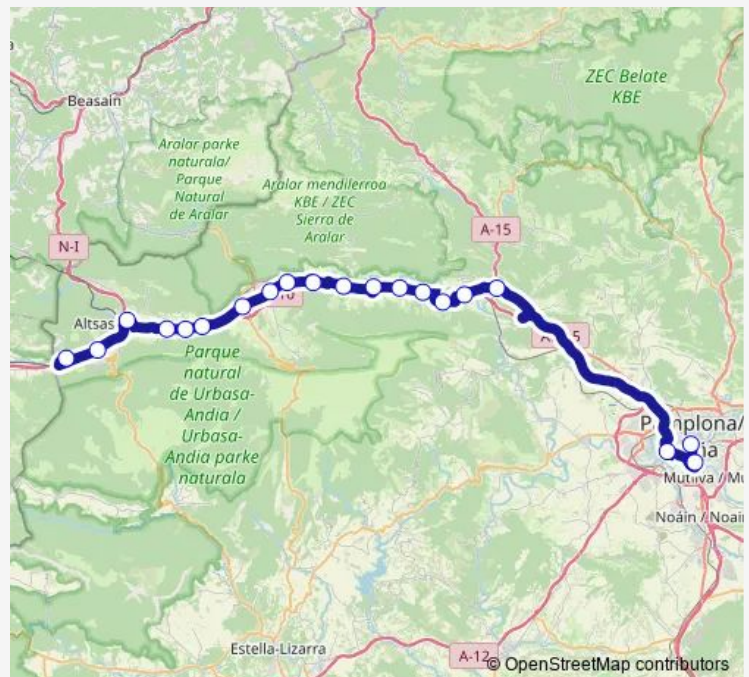

Bakaiku. Bideberrialde kalea F/13

Iturmendi. C/ Estafeta 31

Urdiain. Bentalde k. 6

Altsasu/Alsasua. Isidoro Melero k. 25

Olazti/Olazagutía. Ziordia k. 1

Ziordia. c/ Santa María F/87

Route schedule

Pamplona/Iruña. Estación Bus. Yanguas y Miranda —
Ziordia. c/ Santa María F/87

Monday	08:00-15:30
Tuesday	08:00-15:30
Wednesday	08:00-15:30
Thursday	08:00-15:30
Friday	08:00-15:30
Saturday	—
Sunday	—

Route info

Direction: Pamplona/Iruña. Estación Bus. Yanguas y Miranda

Stops: 20

Trip Duration: 1 hour 35 min

Direction: Ziordia. c/ Santa María 87

Stops: 20

Trip Duration: 1 hour 32 min

Bus time schedules and route maps are available in an offline PDF at busmaps.com. Use the busmaps.com website to see live bus times, train schedule or subway schedule, and step-by-step directions for all public transit in Iraneta