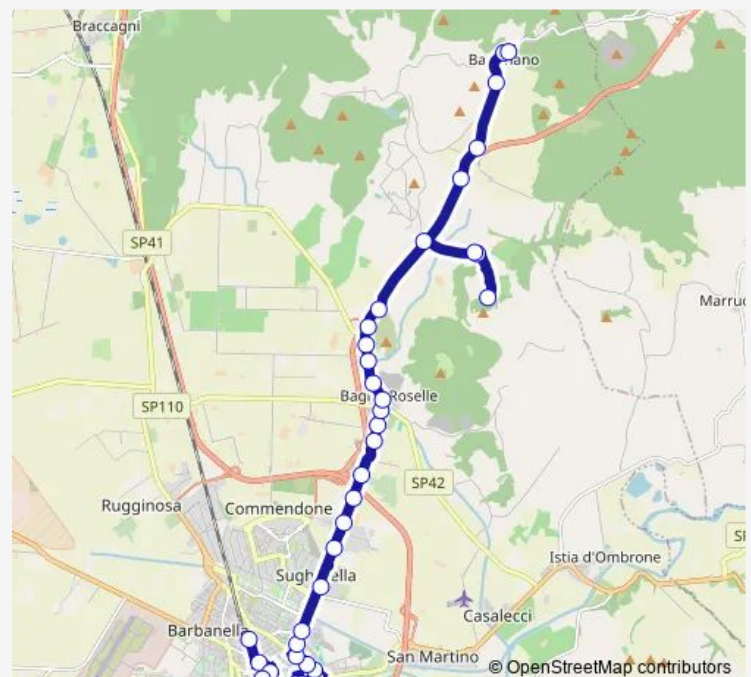

Liri Scuole

Liri Tribunale

Ombrone Tribunale

Senese Airone

Senese Villaggio

Inghilterra

Unione Sovietica

Senese Ospedale

Grosseto Senese Zona Industriale

Grosseto Senese Poggione

Grosseto Poggione Molla

Route schedule

Grosseto F.S. — Batignano Nord

Monday 14:05

Tuesday 14:05

Wednesday 14:05

Thursday 14:05

Friday 14:05

Saturday 14:05

Sunday —

Route info

Direction: Grosseto F.S.

Stops: 37

Trip Duration: 0 hour 25 min

g20 — Grosseto - Roselle - Batignano

Romea

Roselle T. Brancaleta

Roselle T. Rosellana

Roselle T. Terme

Roselle T. Terme Leopoldine

Roselle T. Cava

Roselle T. Canonica