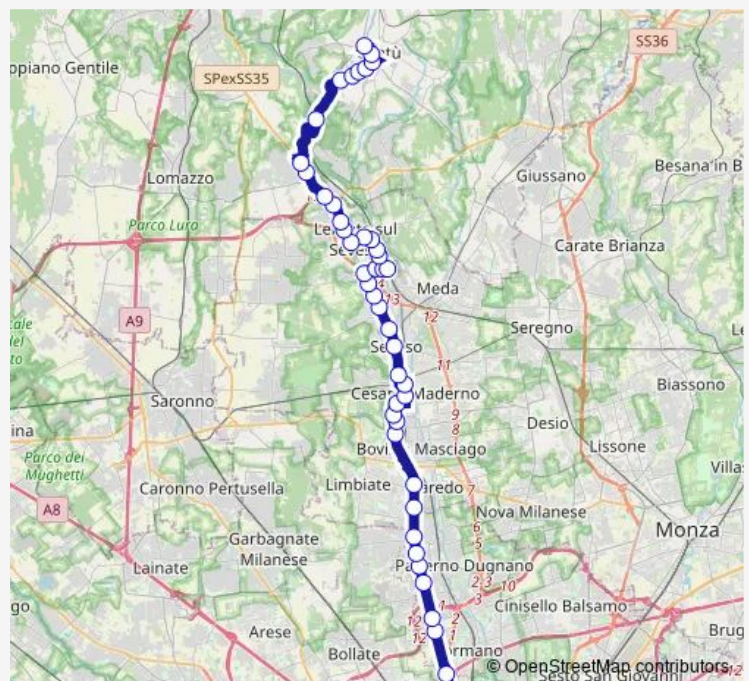

Cesano Maderno, Via Monteverdi

Cesano Maderno, Via Santo Stefano 4, Stazione Fn

Cesano Maderno, Via Naz. dei Giovi 15

Seveso, Corso Garibaldi 68

Seveso, Corso Garibaldi 116

Barlassina, Corso Milano 14

Barlassina, Corso Milano Fronte 133

Route schedule

Milano, Via Comasina/Via Merloni — Cantu', Piazza Cai, Autostazione

Monday 06:35-19:50

Tuesday 06:35-19:50

Wednesday 06:35-19:50

Thursday 06:35-19:50

Friday 06:35-19:50

Saturday 06:00-19:50

Sunday —

Route info

Direction: Milano, Via Comasina/Via Merloni

Stops: 45

Trip Duration: 1 hour 12 min

Z150 — Cantu'-Cesano M.-Milano Zara M3

Lentate Sul Seveso, Via Nazionale Dei Giovi 26

Lentate Sul Seveso, Via Nazionale Dei Giovi 56

Lentate Sul Seveso, Viale Italia 100

Lentate Sul Seveso, Piazza San Vito 21

Lentate Sul Seveso, Via Garibaldi 76

Lentate Sul Seveso, Via Nazionale Dei Giovi 186

Lentate Sul Seveso, Via Nazionale Dei Giovi 202