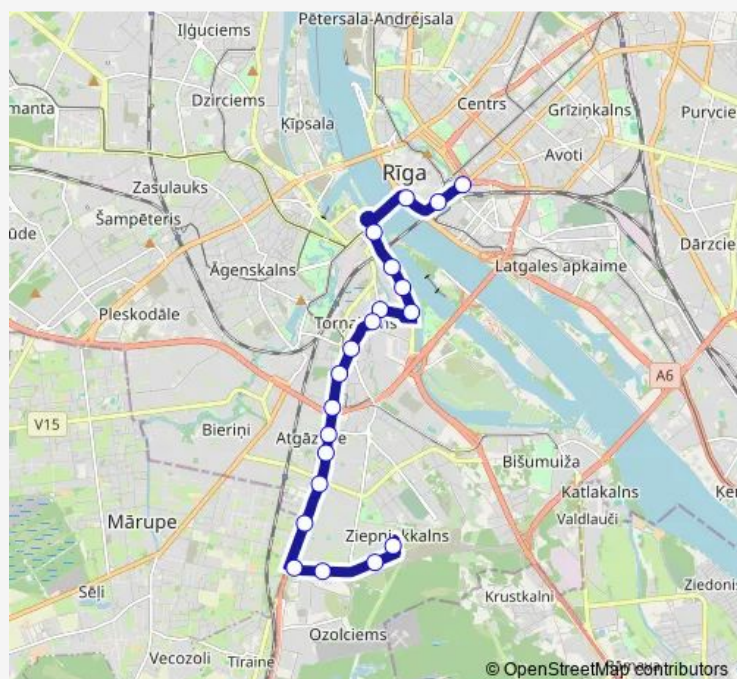

Satiksmes iela

Bieķensalas iela

Laivu iela

Mūkusala

Nacionālā bibliotēka

Grēcinieku iela

Autoosta

Stacijas laukums

Route schedule

Ziepniekkalna D/P — Stacijas laukums

Monday 05:35-23:55

Tuesday 05:35-23:55

Wednesday 05:35-23:55

Thursday 05:35-23:55

Friday 05:35-23:55

Saturday 06:08-23:44

Sunday 06:08-23:44

Route info

Direction: Ziepniekkalna D/P

Stops: 18

Trip Duration: 0 hour 33 min

27 — Stacijas laukums - Ziepniekkalns

Direction

Stacijas laukums — Ziepniekkalna D/P