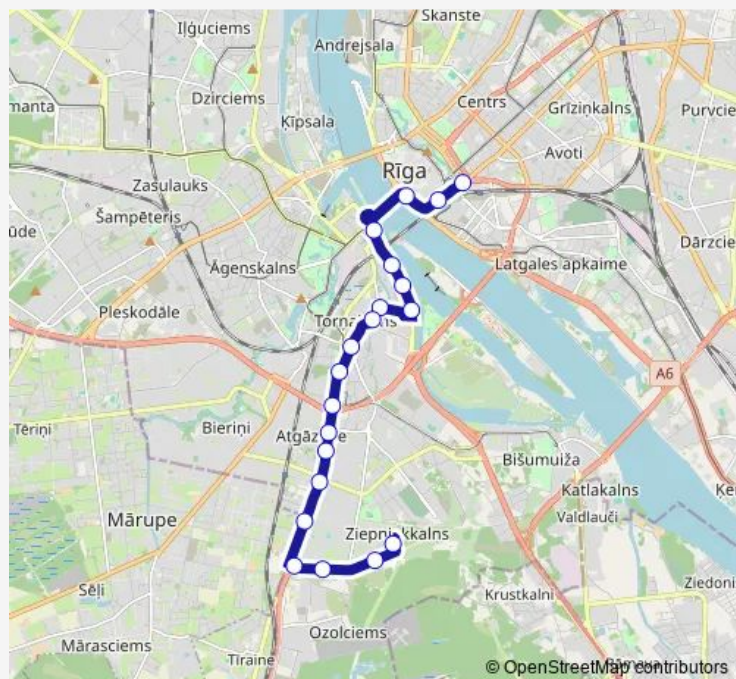

Satiksmes iela

Bieķensalas iela

Laivu iela

Mūkusala

Nacionālā bibliotēka

Grēcinieku iela

Autoosta

Stacijas laukums

Route schedule

Ziepniekkalna D/P — Stacijas laukums

Monday 05:35-23:55

Tuesday 05:35-23:55

Wednesday 05:35-23:55

Thursday 05:35-23:55

Friday 05:35-23:55

Saturday 06:08-23:44

Sunday 06:08-23:44

Route info

Direction: Ziepniekkalna D/P

Stops: 18

Trip Duration: 0 hour 38 min

27 — Stacijas laukums - Ziepniekkalns

Direction

Stacijas laukums — Ziepniekkalna D/P