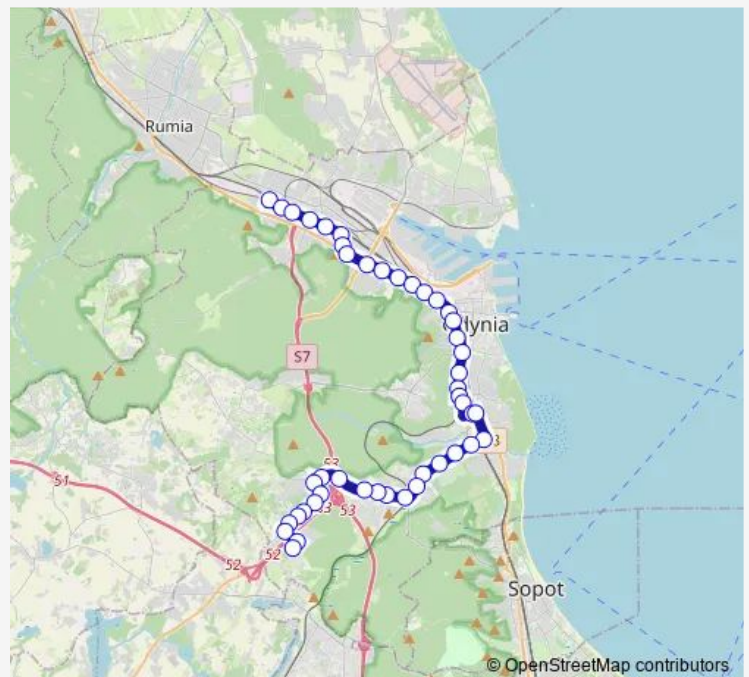

Stocznia SKM - Morska 01

Bpa Okoniewskiego 01

Gdynia Dworzec Gł. PKP - Wolności 02

Warszawska 02

Witomińska 02

Węzeł Franciszki Cegielskiej 04

Centrum Handlowe Riviera 02

Gdynia Arena 02

### Route schedule

Cisowa SKM 06 — Kacze Buki 01

Monday 05:54-21:48

Tuesday 05:54-21:48

Wednesday 05:54-21:48

Thursday 05:54-21:48

Friday 05:54-21:48

Saturday 08:15-21:48

### Route info

Direction: Cisowa SKM 06

Stops: 45

Trip Duration: 0 hour 57 min

27 — Kacze Buki - Cisowa Skm

Łużycka 02

Redłowo SKM 03

Redłowo SKM - Park Technologiczny 02