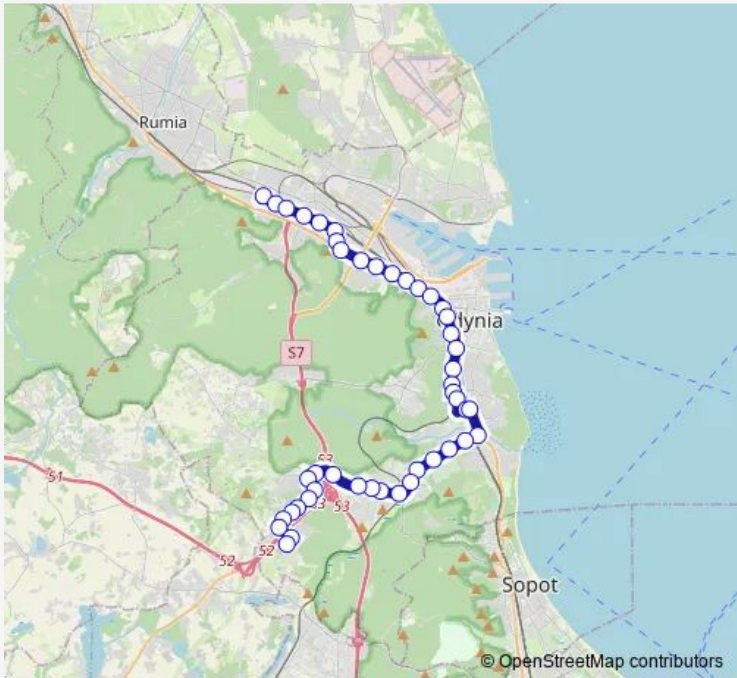

Trolleybus 27 Kacze Buki - Cisowa Skm

[Go to website](#)

Direction
 Cisowa SKM 06 — Kacze Buki 01
 45 stops
[Open route schedule](#)

- Cisowa SKM 06
- Piaskowa 01
- Chylońska - Kcyńska 01
- Chylonia Dworzec PKP 01
- Pucka 01
- Leszczyнки SKM 01
- Zamenhofa 01
- Węzeł Żołnierzy Wyklętych 01
- Morska - Estakada 01
- Kalksztajnow 01
- Mireckiego 01
- Uniwersytet Morski 01
- Stocznia SKM - Morska 01
- Bpa Okoniewskiego 01
- Gdynia Dworzec Gł. PKP - Wolności 02
- Warszawska 02
- Witomińska 02
- Węzeł Franciszki Cegielskiej 04
- Centrum Handlowe Riviera 02
- Gdynia Arena 02
- Stadion PKM 01

Route schedule
 Cisowa SKM 06 — Kacze Buki 01

Monday	05:54-21:48
Tuesday	05:54-21:48
Wednesday	05:54-21:48
Thursday	05:54-21:48
Friday	05:54-21:48
Saturday	08:15-21:48
Sunday	—

Route info
 Direction: Cisowa SKM 06
 Stops: 45
 Trip Duration: 0 hour 56 min

Łużycka 02

Redłowo SKM 03

Redłowo SKM - Park Technologiczny 02

Zwycięstwa - Wielkopolska 04

Plac Górnośląski 02

Łowicka 02

Olgierda 02

Lidzka 02

Stops: 44

Trip Duration: 0 hour 58 min

Centrum Handlowe Riviera 01

Węzeł Franciszki Cegielskiej 03

Witomińska 01

Warszawska 01

Gdynia Dworzec Gł. PKP - Wolności 01

Bpa Okoniewskiego 02