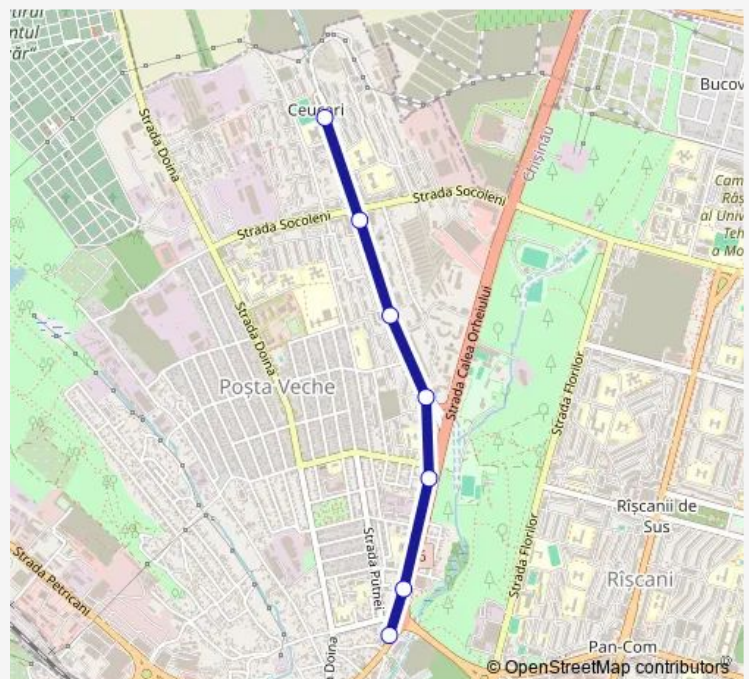

### Direction

Liceul George Călinescu — str. Calea Orheiului

7 stops

[Open route schedule](#)

Liceul George Călinescu

str. Socoleni

str. Iazului

str. Calea Orheiului

str. Vasile Badiu

bd. Renaterii Naionale

str. Calea Orheiului

### Route schedule

Liceul George Călinescu — str. Calea Orheiului

Monday 06:21-18:42

Tuesday 06:21-18:42

Wednesday 06:21-18:42

Thursday 06:21-18:42

Friday 06:21-18:42

Saturday —

### Route info

Direction: Liceul George Călinescu

Stops: 7

Trip Duration: 0 hour 11 min

■ 27 — str. Ceucari - str. Ion Creangă