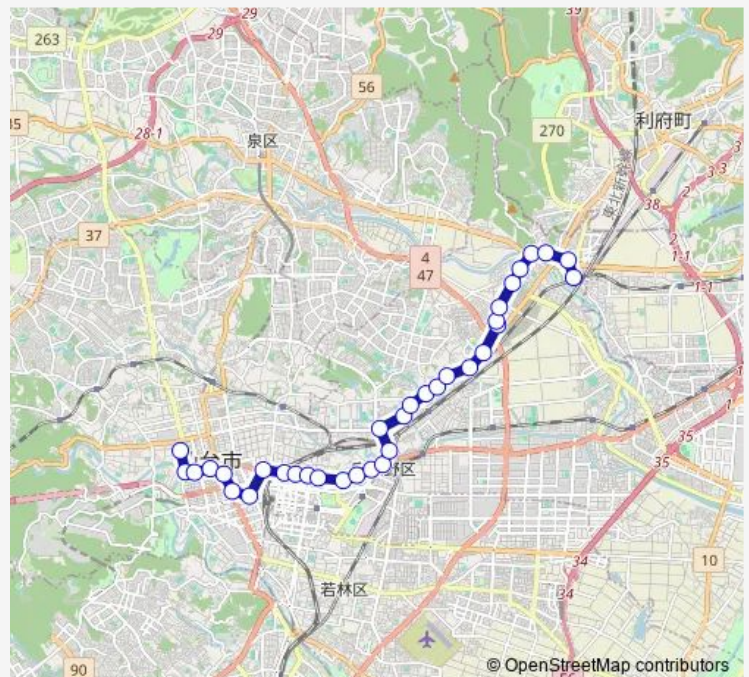

### Route schedule

交通局東北大学病院前 — 岩切駅

Monday 07:20-21:34

Tuesday 07:20-21:34

Wednesday 07:20-21:34

Thursday 07:20-21:34

Friday 07:20-21:34

Saturday 07:30-21:04

### Route info

Direction: 交通局東北大学病院前

Stops: 34

Trip Duration: 1 hour 11 min

■ K210 — 岩切駅→交通局

BusMaps

小鶴住宅入口

市営バス東仙台営業所前

## Direction

岩切駅 — 交通局東北大学病院前

33 stops

[Open route schedule](#)

岩切駅

岩切東コミュニティセンター入口

八坂神社前

今市橋