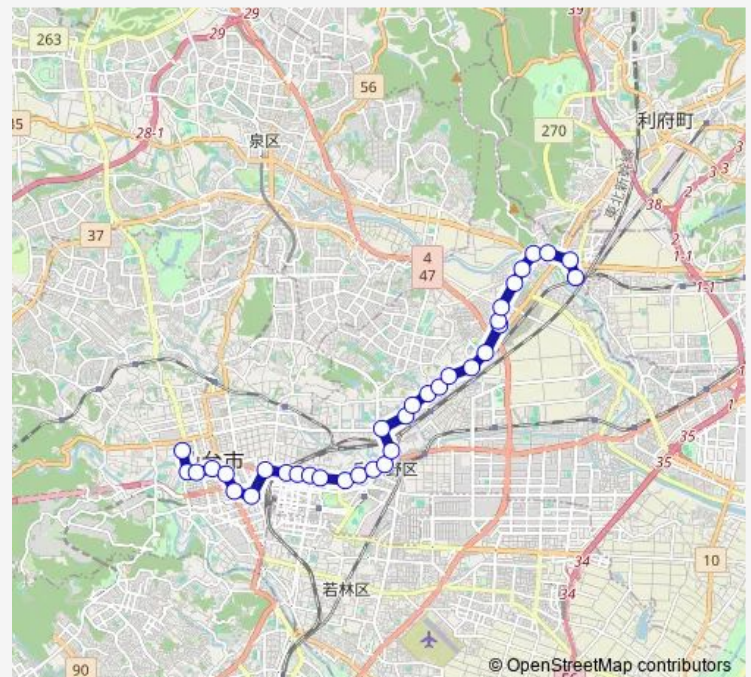

Thursday 07:20-21:34

Friday 07:20-21:34

Saturday 07:30-21:04

Sunday 08:02-21:04

Route info

Direction: 交通局東北大学病院前

Stops: 34

Trip Duration: 1 hour 0 min

■ K210 — 岩切駅→交通局

小鶴住宅入口

市営バス東仙台営業所前

小鶴

燕沢東

岩切一丁目南

岩切一丁目

今市上区

今市中区

岩切中学校入口

今市橋

八坂神社前

岩切東コミュニティセンター入口

岩切駅

Direction

岩切駅 — 交通局東北大学病院前

Thursday 06:47-07:25

Friday 06:47-07:25

Saturday —

Sunday —

Route info

Direction: 岩切駅

Stops: 33

Trip Duration: 1 hour 20 min