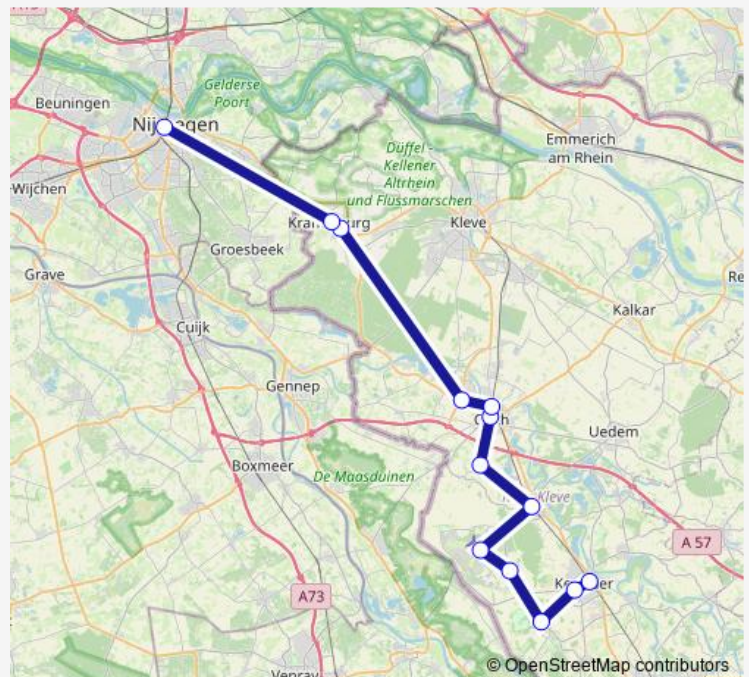

Kevelaer Irrland

Weeze Wemb Kirche

Weeze Airport Terminal 1

Weeze Bahnhof

Goch Hülm Schule

Goch Steintor

Goch Bahnhof

Goch Jägerhof

Kranenburg Galgensteeg

Kranenburg Bürgermeisteramt

Nijmegen Centraal Station

Route schedule

Kevelaer Bahnhof — Nijmegen Centraal Station

Monday	04:15-00:15 ⁺¹
Tuesday	04:15-00:15 ⁺¹
Wednesday	04:15-00:15 ⁺¹
Thursday	04:15-00:15 ⁺¹
Friday	04:15-00:15 ⁺¹
Saturday	04:15-00:15 ⁺¹
Sunday	04:15-00:15 ⁺¹

Route info

Direction: Kevelaer Bahnhof

Stops: 13

Trip Duration: 1 hour 28 min

 Sb46

BusMaps

Direction

Nijmegen Centraal Station — Kevelaer Bahnhof

12 stops

[Open route schedule](#)

Nijmegen Centraal Station

Kranenburg Bürgermeisteramt

Kranenburg Galgensteeg

Goch Asp. Bürgermeisteramt

Goch Bahnhof

Goch Markt