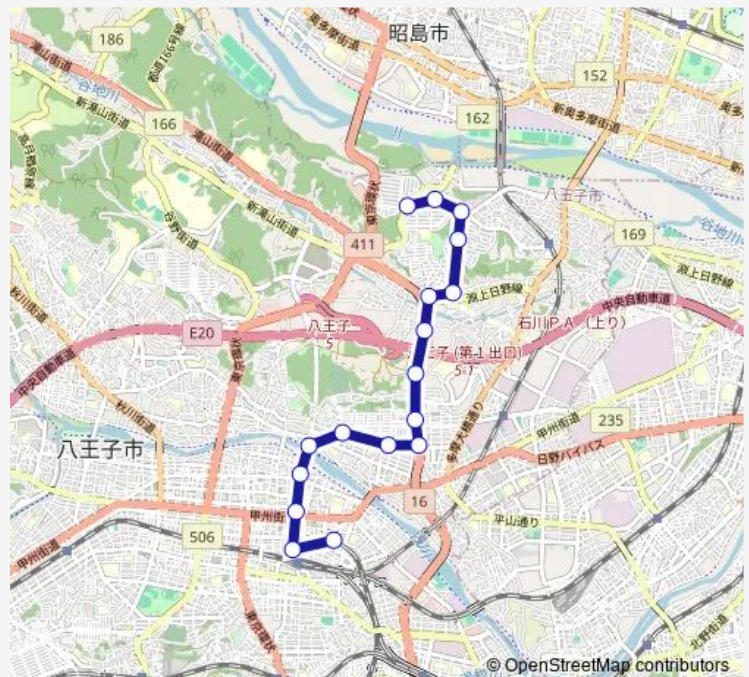

Tuesday 05:16-23:54

Wednesday 05:16-23:54

Thursday 05:16-23:54

Friday 05:16-23:54

Saturday 05:50-22:50

Sunday 05:50-22:50

Route info

Direction: 京王八王子駅

Stops: 17

Trip Duration: 0 hour 27 min

Direction

宇津木台 — 京王八王子駅

17 stops

[Open route schedule](#)

宇津木台

平町