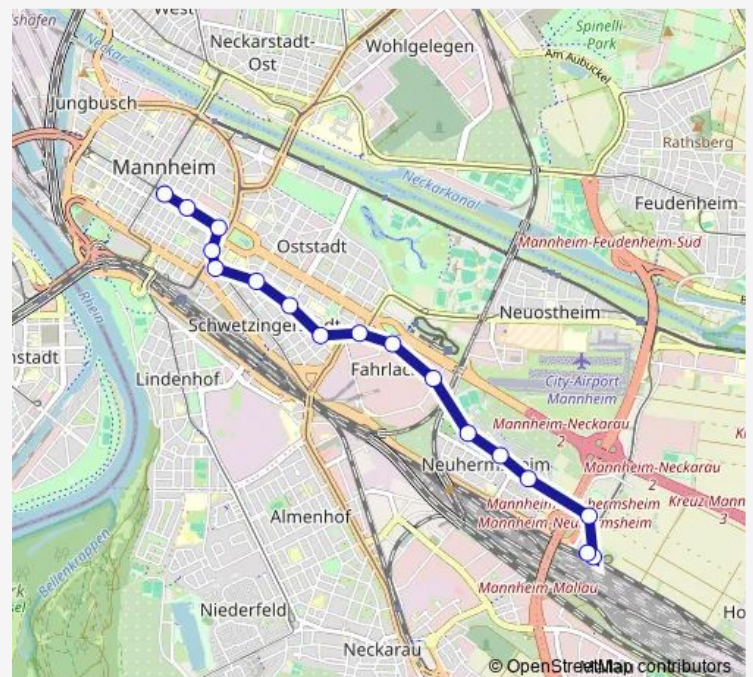

[Open route schedule](#)

SAP Arena S-Bahnhof

SAP Arena Süd

Gerd-Dehof-Platz

Ulanenweg

Husarenweg

Fahrlach

Technoseum Süd

Paradeplatz

Route schedule

SAP Arena S-Bahnhof — Paradeplatz

Monday	—
Tuesday	15:39
Wednesday	—
Thursday	—
Friday	—
Saturday	—
Sunday	—

Route info

Direction: SAP Arena S-Bahnhof

Stops: 16

Trip Duration: 0 hour 19 min

Direction

Paradeplatz — SAP Arena S-Bahnhof

17 stops

[Open route schedule](#)

Paradeplatz

Strohmarkt

Wasserturm

Kunsthalle

—

Saturday

08:31-08:51

Sunday

—

Route info

Direction: Paradeplatz

Stops: 17