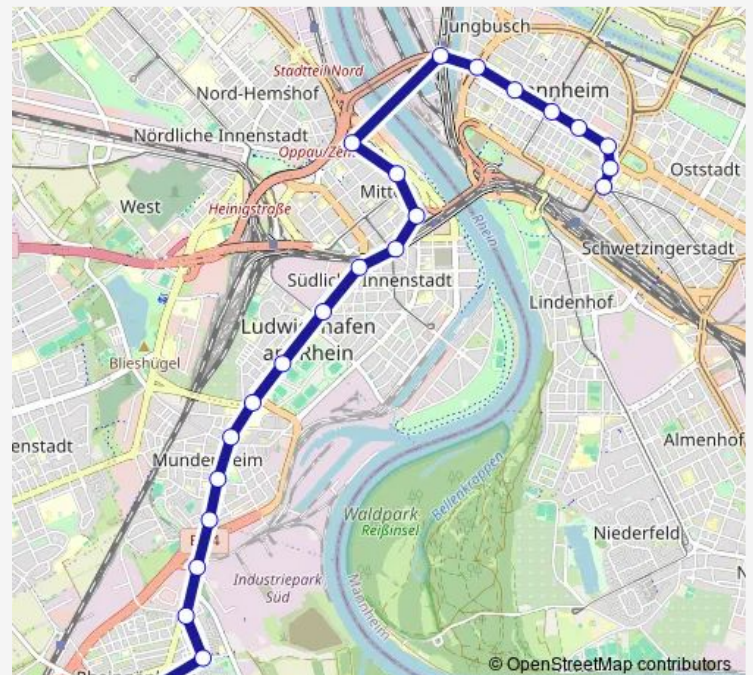

Tram 6A MA SAP Arena S-Bahnhof - Neustheim/Neuhermsheim - Paradeplatz - MA Rathaus - LU Rathaus - Berliner Platz - LU Rheingönheim

[Go to website](#)

Direction

Tattersall — Rheingönheim Neubruch

23 stops

[Open route schedule](#)

- Tattersall
- Kunsthalle
- Wasserturm
- Strohmarkt
- Paradeplatz
- MA Rathaus/rem
- MA Rheinstraße
- Handelshafen/Jungbusch Bf
- LU Rathaus
- Ludwigstraße
- Berliner Platz, Bf LU Mitte
- LU Schützenstraße
- Wittelsbachplatz
- Südwest-Stadion
- Stifterstraße
- Mundenheim Nord
- Am Schwanen
- Schillerschule
- Hoheneckenstraße
- Giulinistraße

Route schedule

Tattersall — Rheingönheim Neubruch

Monday	05:32-20:12
Tuesday	—
Wednesday	—
Thursday	—
Friday	—
Saturday	—
Sunday	—

Route info

Direction: Tattersall

Stops: 23

Trip Duration: 0 hour 33 min

6A — MA SAP Arena S-Bahnhof - Neustheim/Neuhermsheim - Paradeplatz - MA Rathaus - LU...

Friedensstraße

Brückweg

Rheingönheim Neubruch

6A Tram time schedules and route maps are available in an offline PDF at busmaps.com. Use the busmaps.com website to see live bus times, train schedule or subway schedule, and step-by-step directions for all public transit in Ludwigshafen am Rhein