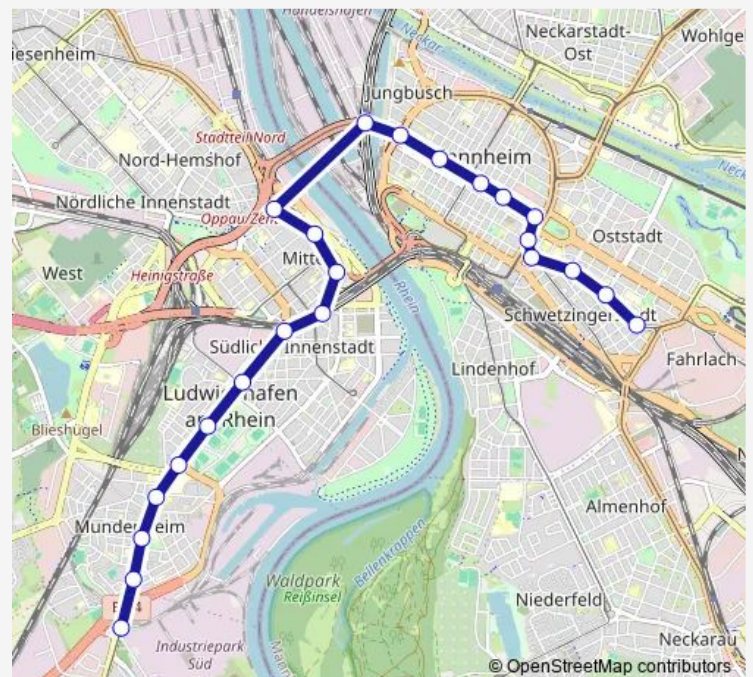

Tram 6A MA SAP Arena S-Bahnhof - Neustheim/Neuhermsheim - Paradeplatz - MA Rathaus - LU Rathaus - Berliner Platz - LU Rheingönheim

[Go to website](#)

Direction

Giulinistraße — Weberstraße

23 stops

[Open route schedule](#)

- Giulinistraße
- Hoheneckenstraße
- Schillerschule
- Am Schwanen
- Mundenheim Nord
- Stifterstraße
- Südwest-Stadion
- Wittelsbachplatz
- LU Schützenstraße
- Berliner Platz, Bf LU Mitte
- Ludwigstraße
- LU Rathaus
- Handelshafen/Jungbusch Bf
- MA Rheinstraße
- MA Rathaus/rem
- Paradeplatz
- Strohmarkt
- Wasserturm
- Kunsthalle
- Tattersall

Route schedule

Giulinistraße — Weberstraße

Monday	05:08
Tuesday	—
Wednesday	—
Thursday	—
Friday	—
Saturday	—
Sunday	—

Route info

Direction: Giulinistraße

Stops: 23

Trip Duration: 0 hour 32 min

6A — MA SAP Arena S-Bahnhof - Neustheim/Neuhermsheim - Paradeplatz - MA Rathaus - LU...

Werderstraße

Pestalozzischule

Weberstraße

6A Tram time schedules and route maps are available in an offline PDF at busmaps.com. Use the busmaps.com website to see live bus times, train schedule or subway schedule, and step-by-step directions for all public transit in Ludwigshafen am Rhein