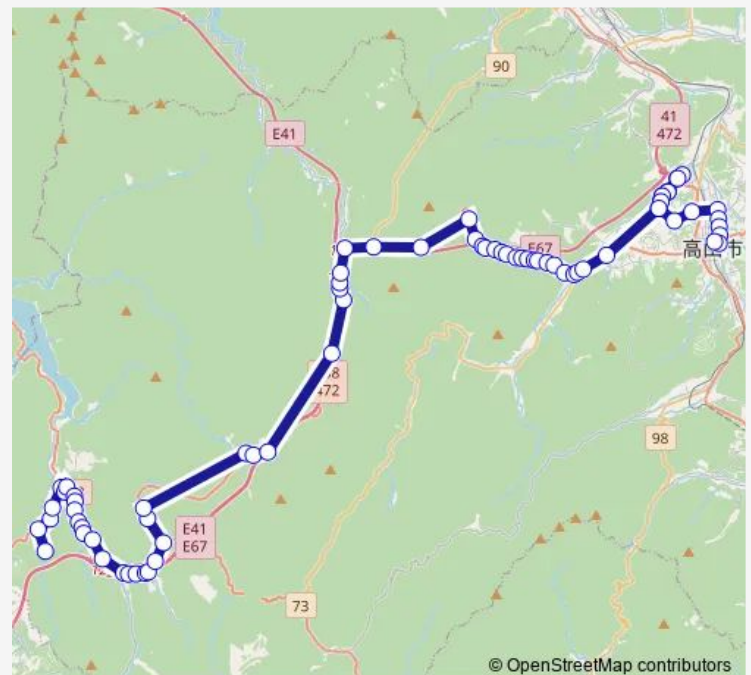

Route schedule

上野々俣公民館前 — 高山濃飛バスセンター

Monday	06:15
Tuesday	06:15
Wednesday	06:15
Thursday	06:15
Friday	06:15
Saturday	06:15
Sunday	06:15

Route info

Direction: 上野々俣公民館前

Stops: 73

Trip Duration: 1 hour 36 min

© OpenStreetMap contributors

三尾河

三谷口

三谷

池野

六厩

六厩口

隣野

上小鳥栄商店前

Saturday —

Sunday —

Route info

Direction: 高山濃飛バスセンター

Stops: 73

Trip Duration: 1 hour 35 min

殿村

公文書館前