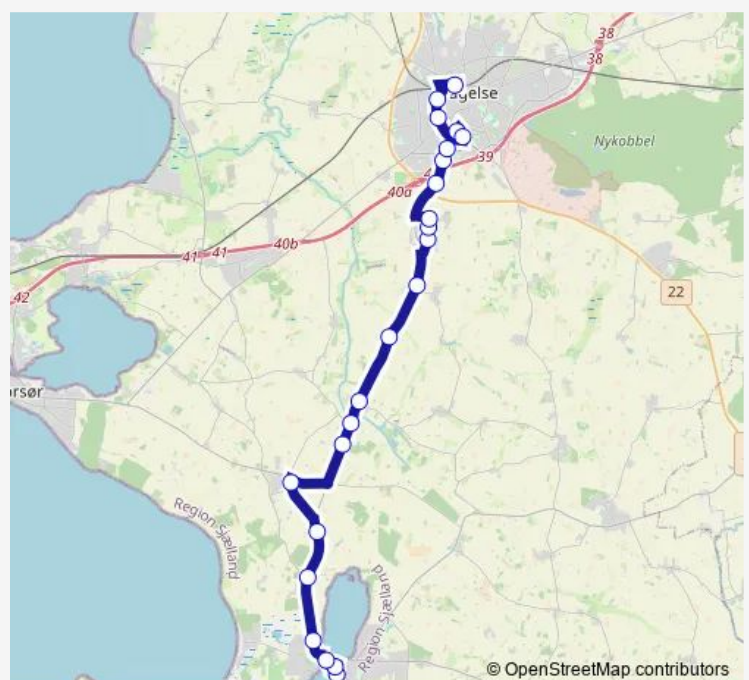

Bjarkesvej (Skælskørvej)

Havretoften (Bjergbygade)

Samsøvej (Bjergbygade)

Hansensvej (Næstvedvej)

Vesterport (Vestre Ringgade)

Route schedule

Skælskør Busterminal (Stationsvej) — Slagelse St. (Ndr.Stationsvej)

Monday 05:19-23:19

Tuesday 05:19-23:19

Wednesday 05:19-23:19

Thursday 05:19-23:19

Friday 05:19-23:19

Saturday 07:19-23:19

Sunday 07:19-23:19

Route info

Direction: Skælskør Busterminal (Stationsvej)

Stops: 23

Trip Duration: 0 hour 34 min

470R

Selandia (Vestre Ringgade)

Slagelse St. (Ndr.Stationsvej)

Direction

Slagelse St. (Ndr.Stationsvej) — Skælskør Busterminal (Stationsvej)

23 stops

[Open route schedule](#)

Slagelse St. (Ndr.Stationsvej)

Selandia (Vestre Ringgade)

Vesterport (Vestre Ringgade)

Hansensvej (Næstvedvej)

Samsøvej (Bjergbygade)

Havretoften (Bjergbygade)