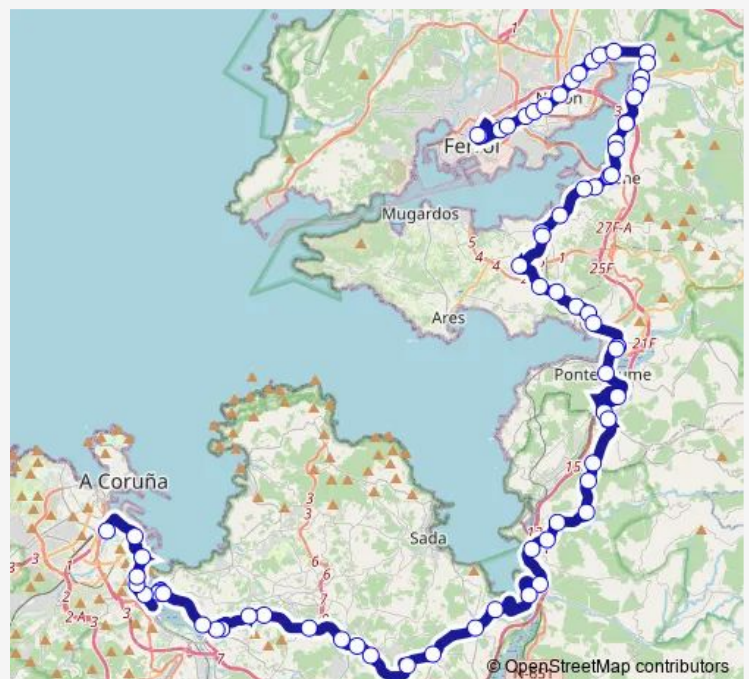

Guísamo

Polígono Bergondo

Santa Marta de Babío

Route schedule

Coruña E.A. — Ferrol E.A.

Monday	18:15
Tuesday	18:15
Wednesday	18:15
Thursday	—
Friday	18:15
Saturday	22:00
Sunday	—

Route info

Direction: Coruña E.A.

Stops: 73

Trip Duration: 1 hour 48 min

■ XG871038 — Coruña E.A.-Ferrol E.A. (por Pedrido e Neda)

San Isidro

Fiobre

Insua

Ponte DO Porco

Miño

Miño 2

Ponte Baxoi

Leiro

Casilla

Andrade

Campolongo

O Barro

Olmo N-Vi