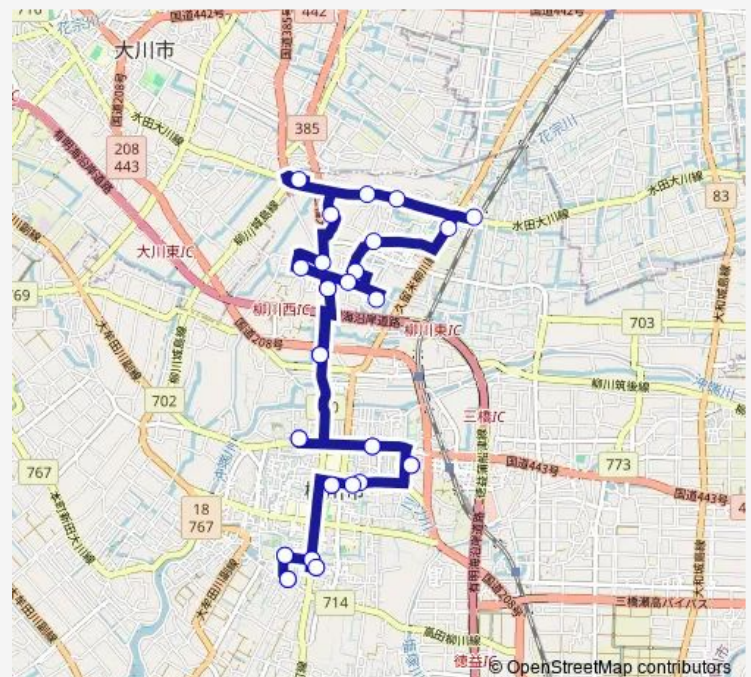

Direction

水の郷 — 水の郷

34 stops

[Open route schedule](#)

- 水の郷
- 亀の井ホテル柳川
- 柳川リハビリテーション病院
- 柳川市民文化会館西口
- 柳川市役所 (柳川庁舎)
- あめんぼセンター前
- 柳川ショッピングモール
- 京町商店街
- 柳川病院
- 輝泉荘前
- 鹿島
- 南本村
- 北本村
- 中村
- 野田公民館
- Ja根葉倉庫前
- 根葉
- 西鉄蒲池駅
- 蒲池農協前
- 中古賀公民館前
- 萩島公民館

Route schedule

水の郷 — 水の郷

Monday	09:10-16:05
Tuesday	—
Wednesday	09:10-16:05
Thursday	—
Friday	09:10-16:05
Saturday	—
Sunday	—

Route info

Direction: 水の郷

Stops: 34

Trip Duration: 1 hour 30 min

■ 蒲池にしルート

京手団地

鹿島北

鹿島

輝泉荘前

柳川病院

京町商店街

柳川ショッピングモール

あめんぼセンター前

The schedule is provided in the local timezone. Times with "(+1)" indicate departures on the next day.

PDF file created on 2025-01-16

2024 BusMaps.com - All Rights Reserved