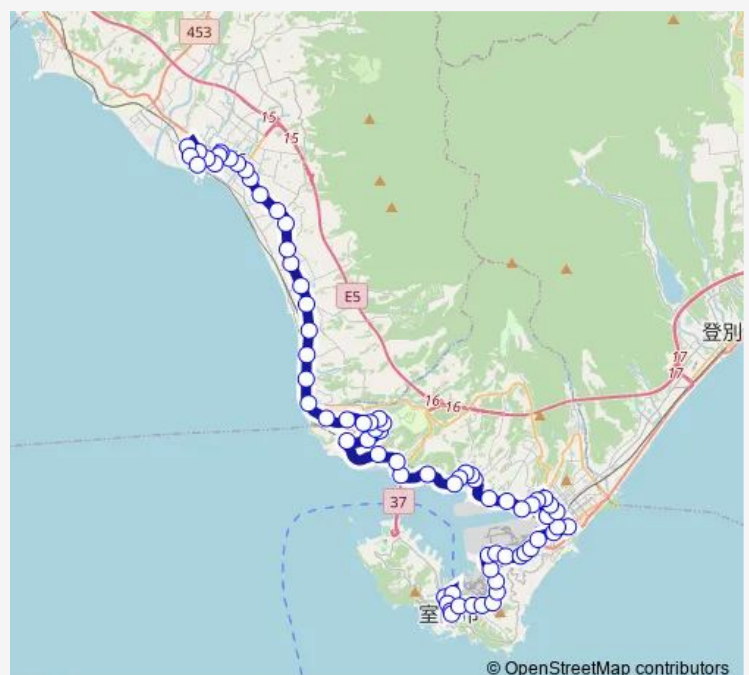

日本製鉄球場前

未広

東町ターミナル

Route schedule

広域センタービル — 伊達駅前

Monday 06:42-18:40

Tuesday 06:42-18:40

Wednesday 06:42-18:40

Thursday 06:42-18:40

Friday 06:42-18:40

Saturday 06:42-18:40

Sunday 06:42-18:40

Route info

Direction: 広域センタービル

Stops: 73

Trip Duration: 1 hour 48 min

室蘭伊達線 — 豊浦 ~ 洞爺湖温泉~伊達駅前~
広域センタービル・室蘭駅前広場

BusMaps

汐見

中島町 4 丁目

東室蘭駅西口

中島町 3 丁目

東通

中島町 1 丁目

仲通

中島入口

高平町

南高平

港北町入口

港北町 1 丁目

春雨橋

本輪西 2 丁目