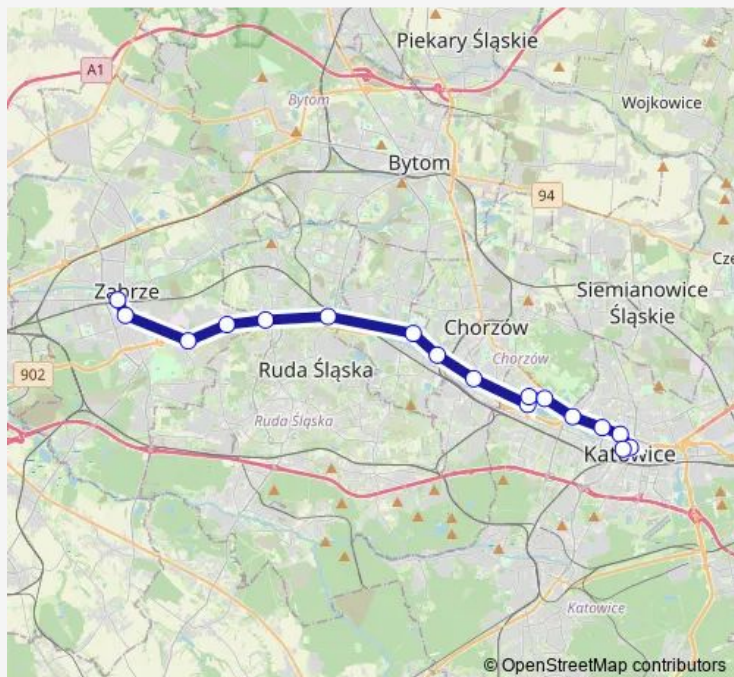

### Route schedule

Zabrze Goethego — Katowice Mickiewicza

Monday 04:59-22:08

Tuesday 04:59-22:08

Wednesday 04:59-22:08

Thursday 04:59-22:08

Friday 04:59-22:08

Saturday 05:08-22:08

### Route info

Direction: Zabrze Goethego

Stops: 17

Trip Duration: 0 hour 46 min

M24

BusMaps

## Direction

Katowice Mickiewicza — Zabrze Goethego

15 stops

[Open route schedule](#)

Katowice Mickiewicza

Dąb Huta Baildon

Dąb Kościół

Osiedle Tysiąclecia Zoo