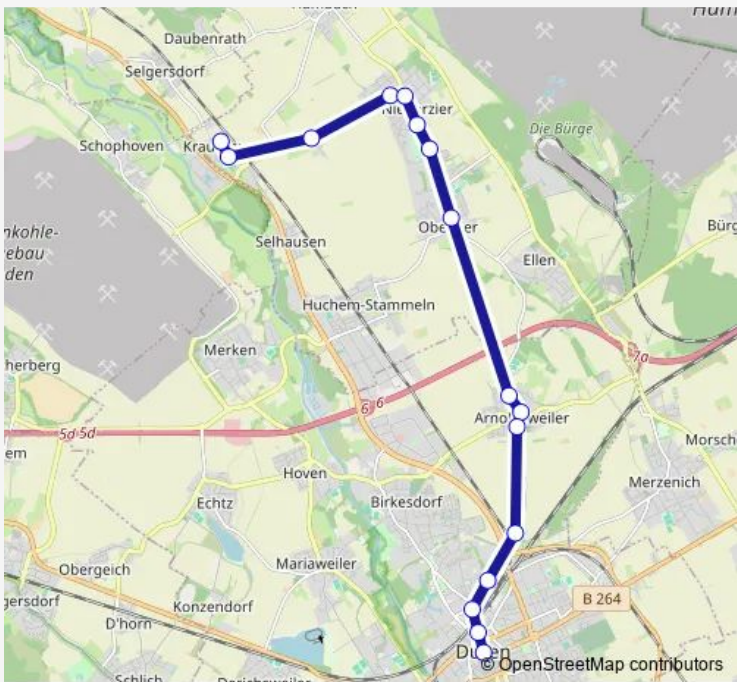

Monorail Sb38

[Go to website](#)

Direction
 Niederzier, Krauthausen Feldstraße (Bahnhof) — Düren, Kaiserplatz

16 stops

[Open route schedule](#)

- Niederzier, Krauthausen Feldstraße (Bahnhof)
- Niederzier, Krauthausen Aachener Straße
- Niederzier, Berg
- Niederzier, Rathaus
- Niederzier, Mitte
- Niederzier, Apotheke
- Niederzier, Weiherhof
- Niederzier, Oberzier Dorfplatz
- Düren, Arnoldsweiler Neußer Straße
- Düren, Arnoldsweiler Mitte
- Düren, Arnoldsweiler Trierer Straße
- Düren, Im Jagdfeld
- Düren, Güterbahnhof
- Düren, Bahnhof / ZOB (Bus)
- Düren, Stadtcenter
- Düren, Kaiserplatz

Route info
 Direction: Niederzier, Krauthausen Feldstraße (Bahnhof)
 Stops: 16
 Trip Duration: 0 hour 30 min

Direction

Düren, Kaiserplatz — Niederzier, Krauthausen Feldstraße (Bahnhof)

14 stops

[Open route schedule](#)

Düren, Kaiserplatz

Düren, Stadtcenter

Düren, Bahnhof / ZOB (Bus)

Düren, Im Jagdfeld

Düren, Arnoldsweiler Trierer Straße

Düren, Arnoldsweiler Neußer Straße

Niederzier, Oberzier Dorfplatz

Niederzier, Weiherhof

Direction: Düren, Kaiserplatz

Stops: 14

Trip Duration: 0 hour 29 min

Sb38 Monorail time schedules and route maps are available in an offline PDF at busmaps.com. Use the busmaps.com website to see live bus times, train schedule or subway schedule, and step-by-step directions for all public transit in Dueren