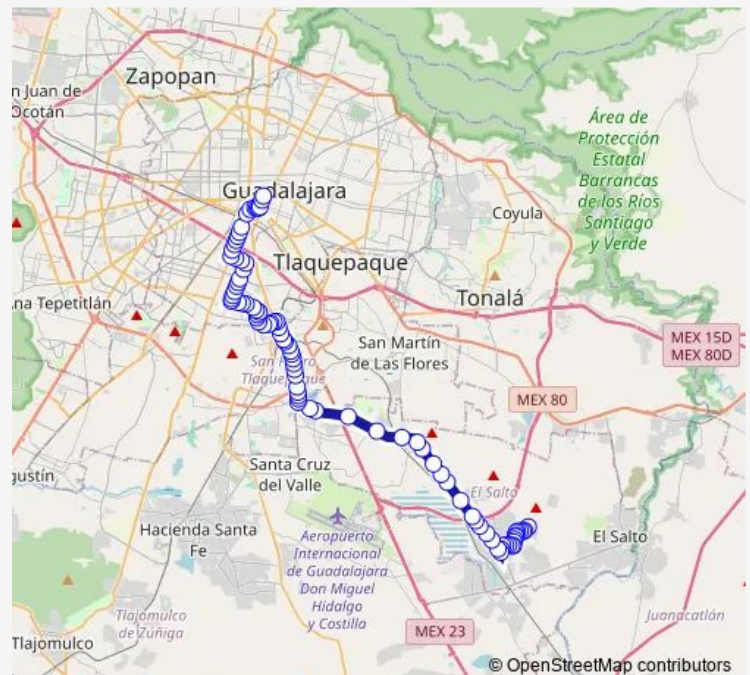

Castillo de Chapultepec

### Route schedule

Calle Canario — Avenida 16 de Septiembre

Monday 04:30

Tuesday 04:30

Wednesday 04:30

Thursday 04:30

Friday 04:30

Saturday 04:30

### Route info

Direction: Calle Canario

Stops: 90

Trip Duration: 1 hour 45 min

C15 — Troncal C15 - 54A Abastos

A San José del Castillo

A San José del Castillo

A San José del Castillo

Calle Milano

Ruta 50

Avenida España

Calle Colón

Calle Constituyentes

Calle Constituyentes

Avenida 16 de Septiembre

Avenida Niños Héroes