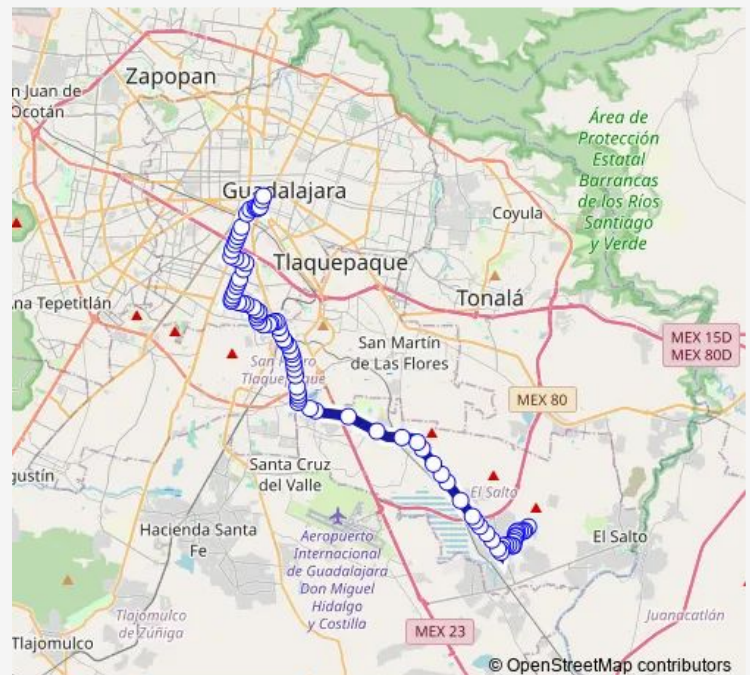

Thursday 04:30

Friday 04:30

Saturday 04:30

Sunday 04:30

Route info

Direction: Calle Canario

Stops: 90

Trip Duration: 1 hour 45 min

C15 — Troncal C15 - 54A Abastos

A San José del Castillo

A San José del Castillo

A San José del Castillo

Carretera el Salto

A San José del Castillo

A San José del Castillo

Carretera el Salto

Carretera el Salto

Carretera San Martin el Verde

Minerales

Minerales

Calle Emiliano Zapata

Calle Emiliano Zapata

Antigua Carretera a Chapala

Antigua Carretera a Chapala

Avenida 8 de Julio

Calle 10

Rutas 50

Avenida 8 de Julio

Calle Milano

Ruta 50

Avenida España

Calle Colón