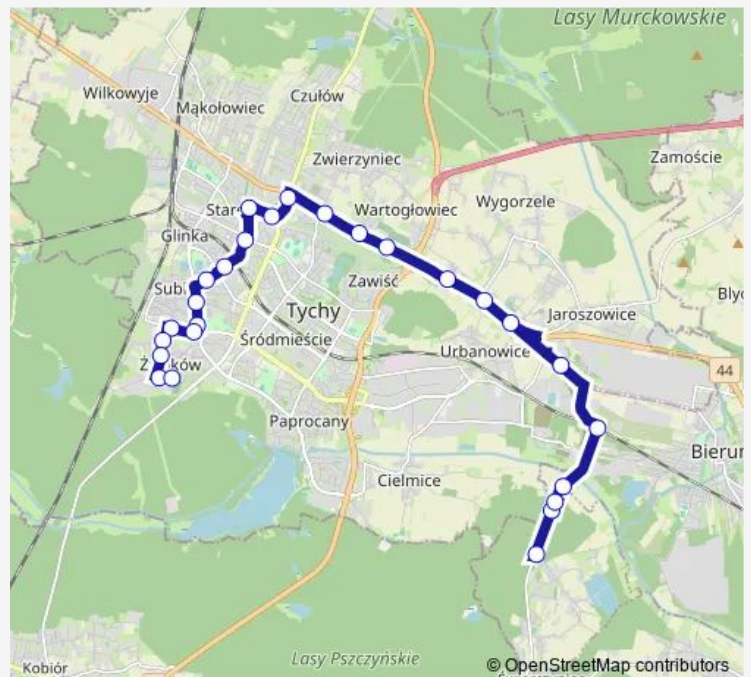

Tychy Barwna Cmentarz

granica Tych - Bier (Barwna Cmentarz)

granica Tych - Bier (Świerczyniecka)

Tychy Fiat Auto-Hit

Urbanowice

Tychy Oświęcimska

Wartogłowiec Wiadukt

Wartogłowiec Cmentarz

Tychy Stoczniovców 70

Tychy Osiedle R

Tychy Jaśkowicka

Route schedule

Świerczyniec Pętla — Żwaków Cmentarz

Monday	—
Tuesday	—
Wednesday	—
Thursday	08:23-18:23
Friday	—
Saturday	—
Sunday	—

Route info

Direction: Świerczyniec Pętla

Stops: 26

Trip Duration: 0 hour 37 min

C15 — Żwaków Cmentarz - Świerczyniec Pętla

Żwaków Borowa I

Żwaków Myśliwska

Żwaków Nowa

Żwaków Św. Elżbiety

Żwaków Cmentarz

Wartogłowiec Czarna Droga

Wartogłowiec Jaskrów

Wartogłowiec Cmentarz

Wartogłowiec Wiadukt

Tychy Oświęcimska

Urbanowice

Tychy Fiat Auto-Hit

granica Tych - Bier (Świerczyniecka)